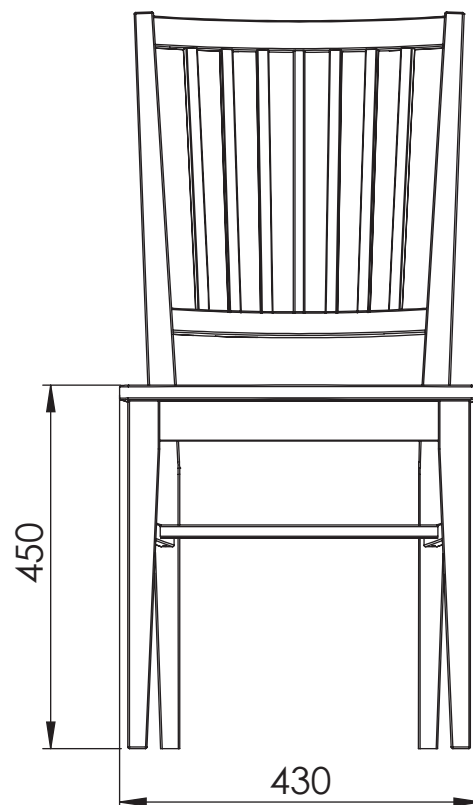

VIGGSÖ

Stol

Art. nr. 116635 - stolsram vitlack

Välj sits:

Art. nr. 116641 - Tyg Bernie beige

Art. nr. 116640 - Tyg Lily grå/beige rand

Art. nr. 126619 - Massiv olja ek

Bredd: 43 cm, Djup 49 cm, Höjd 87 cm

Sitthöjd 45 cm

Material/ytor: Massiv björk (stolsram)

Ytbehandling: vitlack

Montering: Levereras monterad

Under fliken Skötselråd på vår hemsida finns tips och instruktioner för hur man bäst sköter sin möbel.