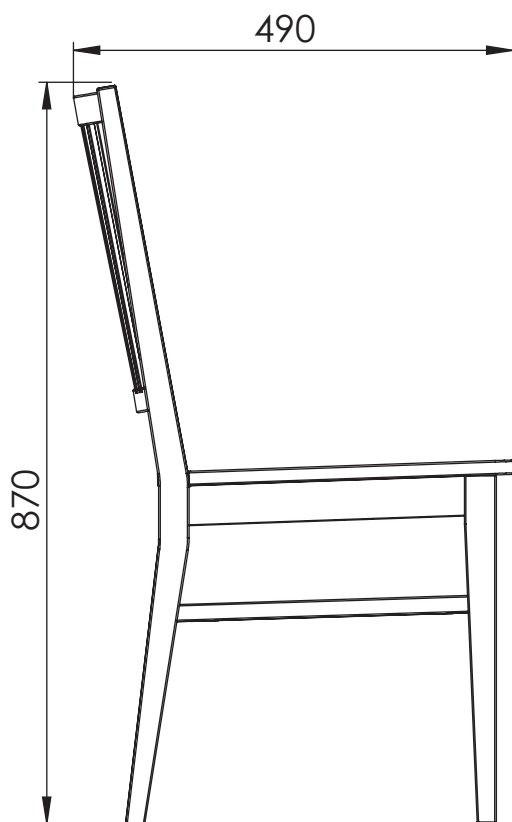

VIGGSÖ

Stol

Art. nr. 116635 - stolsram vitlack

Välj sits:

Art. nr. 116641 - Tyg Bernie beige

Art. nr. 116640 - Tyg Lily grå/beige rand

Art. nr. 126619 - Massiv olja ek

Bredd: 43 cm, Djup 49 cm, Höjd 87 cm

Sitthöjd 45 cm

Material/ytor: Massiv björk (stolsram)

Ytbehandling: vitlack

Montering: Levereras monterad

Under fliken Skötselråd på vår hemsida finns tips och instruktioner för hur man bäst sköter sin möbel.