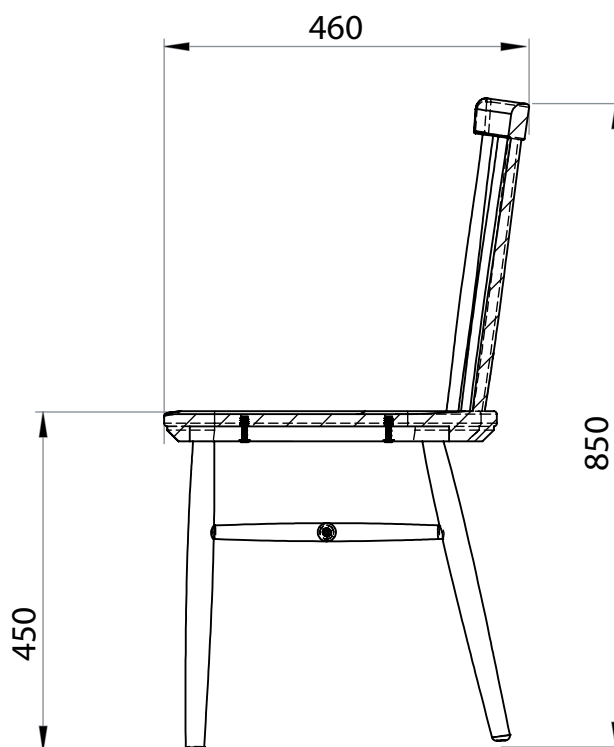

BIRKA

Pinnstol

Art. nr. 912210 Björk / vitlack
121090 Ek / oljad
911210 Björk / svartlack
910210 Björk / oljad

Bredd 46 cm, djup 46 cm, höjd 85 cm, sitthöjd 45 cm

Material/ytor:
Massiv björk alt. massiv ek

Ytbehandling / färg: björk / olja natur, björk / vitlack
björk / svartlack. Massiv ek olja natur.

Montering: Stolen levereras omonterad. Enkel
montering!

Under fliken Skötselråd på vår hemsida finns
tips och instruktioner för hur man bäst sköter sin
möbel.

Torkelson Möbel AB
- inredning för ditt hem sedan 1958

Adress Box 35, 280 40 Skånes Fagerhult
Telefon 0433-32500 Telefax 0433-30740
www.torkelson.se