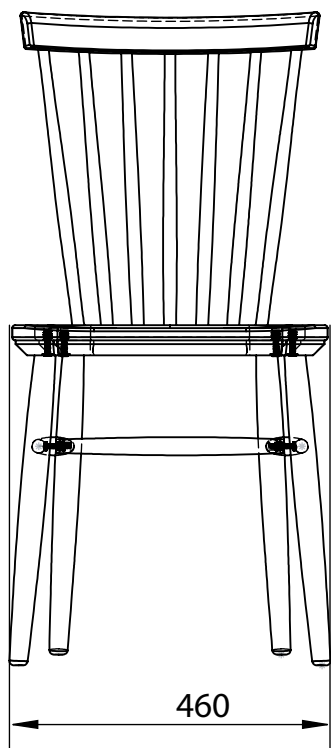

BIRKA

Pinnstol

Art. nr. 912210 Björk / vitlack
121090 Ek / oljad
911210 Björk / svartlack
910210 Björk / oljad

Bredd 46 cm, djup 46 cm, höjd 85 cm, sitthöjd 45 cm

Material/ytor:
Massiv björk alt. massiv ek

Ytbehandling / färg: björk / olja natur, björk / vitlack
björk / svartlack. Massiv ek olja natur.

Montering: Stolen levereras omonterad. Enkel
montering!

Under fliken Skötselråd på vår hemsida finns
tips och instruktioner för hur man bäst sköter sin
möbel.

Torkelson Möbel AB
- inredning för ditt hem sedan 1958

Adress Box 35, 280 40 Skånes Fagerhult
Telefon 0433-32500 Telefax 0433-30740
www.torkelson.se