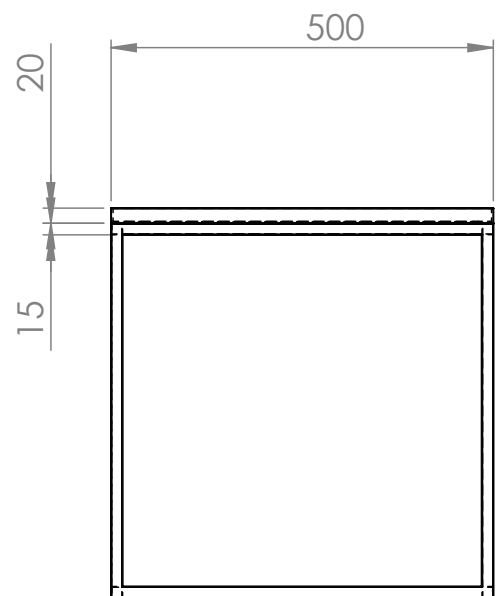

BERGEN SOFFBORD

Art. nr. 0000147132 - underrede höjd 51 cm svart
0000147131 - underrede höjd 51 cm klarlack
0000147098 - underrede höjd 43 cm svart
0000147101 - underrede höjd 43 cm klarlack
0000147104 - marmorskiva svart
0000147107 - marmorskiva vit

Mått: Bredd 50 cm, djup 50 cm.
Kan fås i två höjder, 51 eller 43 cm.

Material/ytor: underrede metall, skiva i marmor

Ytbehandling:

Montering: Underredet levereras monterat -
välj skiva!

Under fliken Skötselråd på vår hemsida finns tips och
instruktioner för hur man bäst sköter sin möbel.