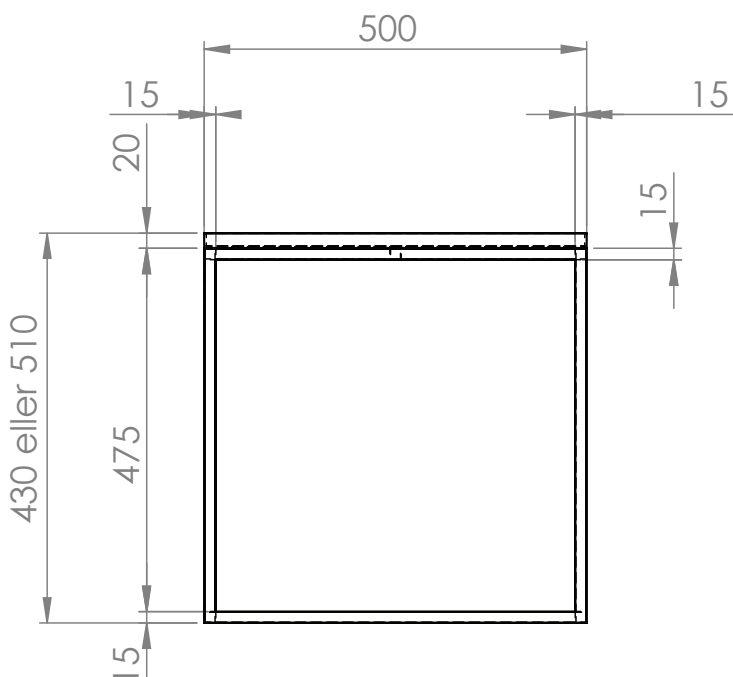

BERGEN SOFFBORD

Art. nr. 0000147132 - underrede höjd 51 cm svart
0000147131 - underrede höjd 51 cm klarlack
0000147098 - underrede höjd 43 cm svart
0000147101 - underrede höjd 43 cm klarlack
0000147104 - marmorskiva svart
0000147107 - marmorskiva vit

Mått: Bredd 50 cm, djup 50 cm.
Kan fås i två höjder, 51 eller 43 cm.

Material/ytor: underrede metall, skiva i marmor

Ytbehandling:

Montering: Underredet levereras monterat -
välj skiva!

Under fliken Skötselråd på vår hemsida finns tips och
instruktioner för hur man bäst sköter sin möbel.