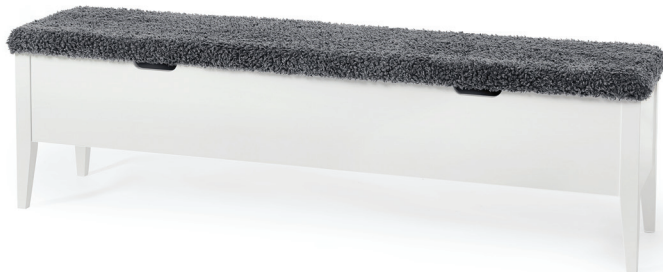

KLINTE

Långbänk 160 cm
Art.nr. 139616 vit
139617 svart
136615 ek

Bredd 162 cm, Höjd 45 cm, Djup 40 cm

Material/ytor:

Ben massivträ, övrigt MDF. Ek: Massiva ben/
fanér.

Välj överdrag; Grå fårskinnsimitation 139618
eller tyg nojus grå 139619

Ytbehandling / färg: vit eller svartlack.

Ek: naturolja

Montering: Levereras monterad

Under fliken Skötselråd på vår hemsida finns
tips och instruktioner för hur man bäst sköter
sin möbel.

Övrigt: Fällbart lock - två förvaringsfack!