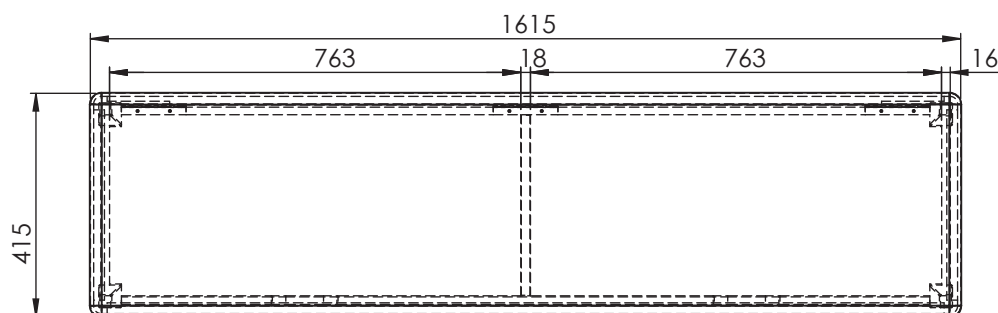

KLINTE

Långbänk 160 cm
Art.nr. 139616 vit
139617 svart
136615 ek

Bredd 162 cm, Höjd 45 cm, Djup 40 cm

Material/ytor:

Ben massivträ, övrigt MDF. Ek: Massiva ben/
fanér.

Välj överdrag; Grå fårskinnsimitation 139618
eller tyg nojus grå 139619

Ytbehandling / färg: vit eller svartlack.

Ek: naturolja

Montering: Levereras monterad

Under fliken Skötselråd på vår hemsida finns
tips och instruktioner för hur man bäst sköter
sin möbel.

Övrigt: Fällbart lock - två förvaringsfack!

Torkelson Möbel AB
- inredning för ditt hem sedan 1958

Adress Box 35, 280 40 Skånes Fagerhult
Telefon 0433-32500 Telefax 0433-30740
www.torkelson.se