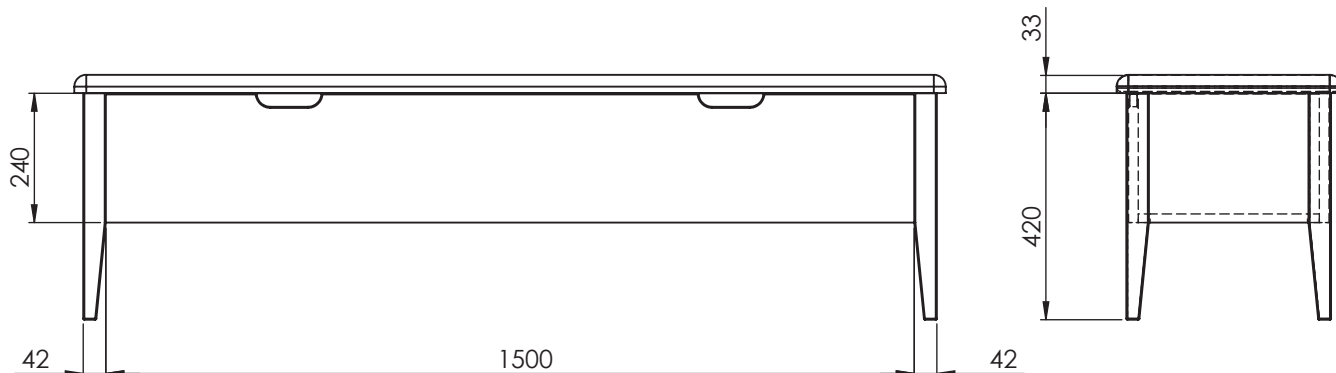

KLINTE

Långbänk 160 cm
Art.nr. 139616 vit
139617 svart
136615 ek

Bredd 162 cm, Höjd 45 cm, Djup 40 cm

Material/ytor:

Ben massivträ, övrigt MDF. Ek: Massiva ben/
fanér.

Välj överdrag; Grå fårskinnsimitation 139618
eller tyg nojus grå 139619

Ytbehandling / färg: vit eller svartlack.

Ek: naturolja

Montering: Levereras monterad

Under fliken Skötselråd på vår hemsida finns
tips och instruktioner för hur man bäst sköter
sin möbel.

Övrigt: Fällbart lock - två förvaringsfack!

Torkelson Möbel AB
- inredning för ditt hem sedan 1958

Adress Box 35, 280 40 Skånes Fagerhult
Telefon 0433-32500 Telefax 0433-30740
www.torkelson.se