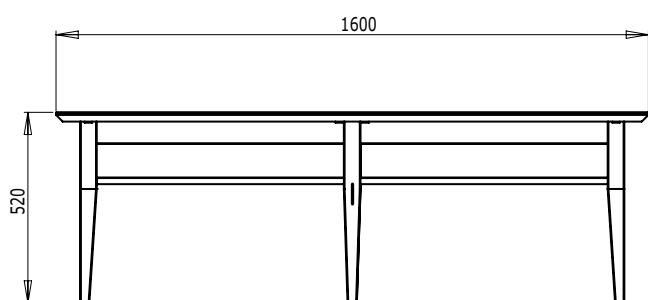

TANGO

TANGO soffbord ellipsformat med hylla, 160 x 70 cm. Skiva i ekfanér, ben tillverkade i massiv ek.

Artikel nummer 151 554 vitlaserad samt vitlack.

Artikel nummer 151 559 svartbetsad samt lackat.

150mm mellan hylla och skiva