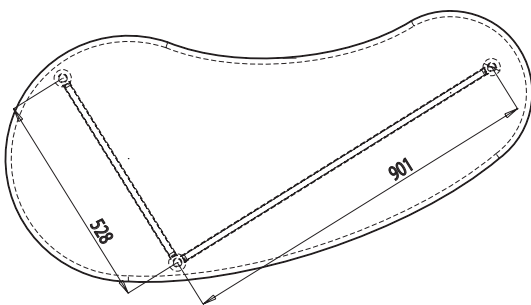

# ORUST

Soffbord

Art.nr 015550 björk whitewash L 130 cm B 66 cm H 46 cm  
Art.nr 016550 björk whitewash L 110 cm B 52 cm H 42 cm  
Art.nr 015556 svartbetsad björk L 130 cm B 66 cm H 46 cm  
Art.nr 016556 svartbetsad björk L 110 cm B 52 cm H 42 cm  
Art.nr 015551 björk vitlack L 130 cm B 66 cm H 46 cm  
Art.nr 016551 björk vitlack L 110 cm B 52 cm H 42 cm

Material/yta:

Massiv björk, fanerad björk (skivor till vitt och svart bord)

Ncs:

Montering: Ben/sarg

Under fliken Skötselråd på vår hemsida finns tips och instruktioner för hur man bäst sköter sin möbel.

Art.nr 015550  
015556  
015551