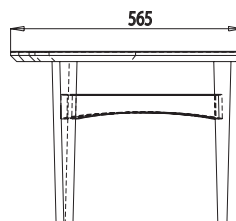

Art.nr 016550
016556
016551