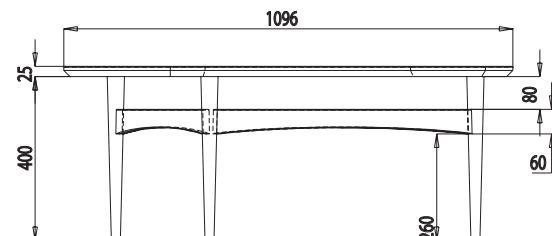

Art.nr 016550
016556
016551