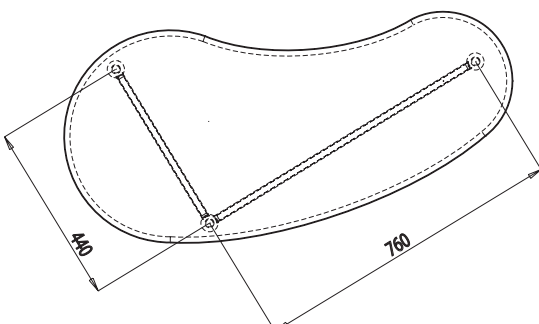

Art.nr 016550
016556
016551