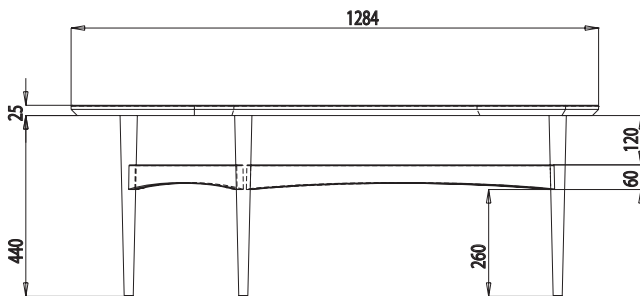

# ORUST

Soffbord

Art.nr 015550 björk whitewash L 130 cm B 66 cm H 46 cm  
Art.nr 016550 björk whitewash L 110 cm B 52 cm H 42 cm  
Art.nr 015556 svartbetsad björk L 130 cm B 66 cm H 46 cm  
Art.nr 016556 svartbetsad björk L 110 cm B 52 cm H 42 cm  
Art.nr 015551 björk vitlack L 130 cm B 66 cm H 46 cm  
Art.nr 016551 björk vitlack L 110 cm B 52 cm H 42 cm

Material/yta:

Massiv björk, fanerad björk (skivor till vitt och svart bord)

Ncs:

Montering: Ben/sarg

Under fliken Skötselråd på vår hemsida finns tips och instruktioner för hur man bäst sköter sin möbel.

Art.nr 015550  
015556  
015551