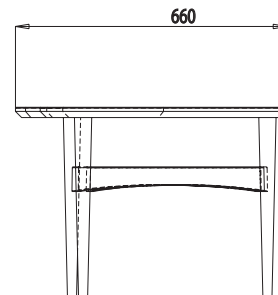

ORUST

Soffbord

Art.nr 015550 björk whitewash L 130 cm B 66 cm H 46 cm
Art.nr 016550 björk whitewash L 110 cm B 52 cm H 42 cm
Art.nr 015556 svartbetsad björk L 130 cm B 66 cm H 46 cm
Art.nr 016556 svartbetsad björk L 110 cm B 52 cm H 42 cm
Art.nr 015551 björk vitlack L 130 cm B 66 cm H 46 cm
Art.nr 016551 björk vitlack L 110 cm B 52 cm H 42 cm

Material/yta:

Massiv björk, fanerad björk (skivor till vitt och svart bord)

Ncs:

Montering: Ben/sarg

Under fliken Skötselråd på vår hemsida finns tips och instruktioner för hur man bäst sköter sin möbel.

Art.nr 015550
015556
015551