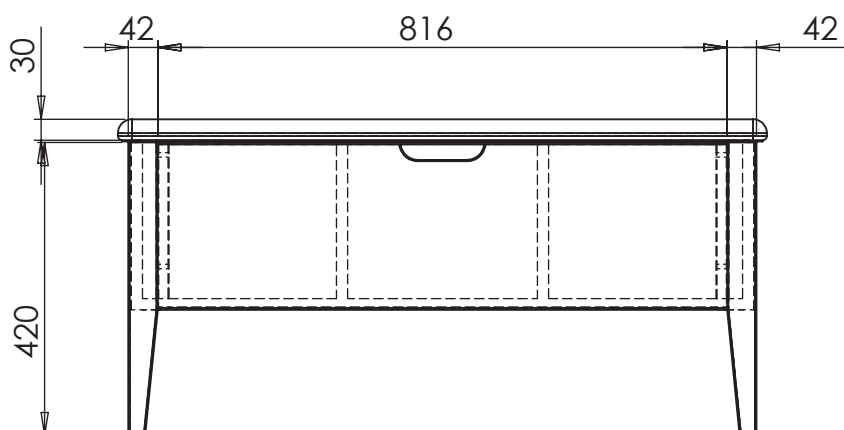

KLINTE

Hallbänk 90 cm

Art.nr. 039701 vit

039706 svart

136267 ek

Bredd 92 cm, Höjd 45 cm, Djup 40 cm

Material/ytor:

Ben massivträ, övrigt MDF. Ek: Massiva ben/
fanér.

Välj överdrag; Grå fårskinnsimitation 039720
eller grått ulltyg 00001036112

Ytbehandling / färg: vit eller svartlack.

Ek: naturolja

Montering: Levereras monterad

Under fliken Skötselråd på vår hemsida finns
tips och instruktioner för hur man bäst sköter
sin möbel.

Övrigt: Fällbart lock - tre förvaringsfack -
mellanväggar kan tas bort!

Löstagbara mellanväggar!

Torkelson Möbel AB
- inredning för ditt hem sedan 1958

Adress Box 35, 280 40 Skånes Fagerhult
Telefon 0433-32500 Telefax 0433-30740
www.torkelson.se