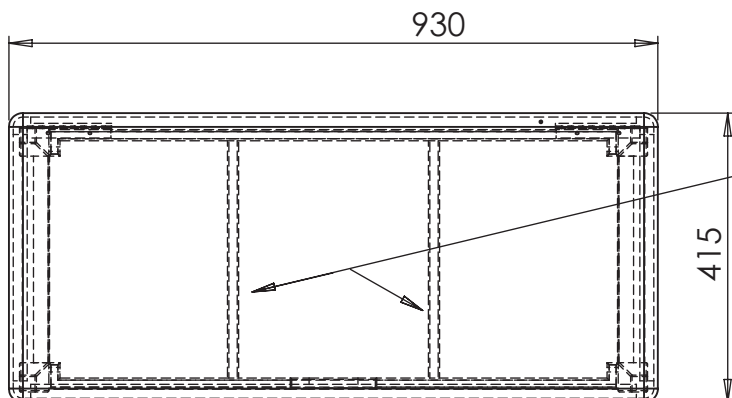

KLINTE

Hallbänk 90 cm

Art.nr. 039701 vit

039706 svart

136267 ek

Bredd 92 cm, Höjd 45 cm, Djup 40 cm

Material/ytor:

Ben massivträ, övrigt MDF. Ek: Massiva ben/
fanér.

Välj överdrag; Grå fårskinnsimitation 039720
eller grått ulltyg 00001036112

Ytbehandling / färg: vit eller svartlack.

Ek: naturolja

Montering: Levereras monterad

Under fliken Skötselråd på vår hemsida finns
tips och instruktioner för hur man bäst sköter
sin möbel.

Övrigt: Fällbart lock - tre förvaringsfack -
mellanväggar kan tas bort!

Löstagbara mellanväggar!

Torkelson Möbel AB
- inredning för ditt hem sedan 1958

Adress Box 35, 280 40 Skånes Fagerhult
Telefon 0433-32500 Telefax 0433-30740
www.torkelson.se