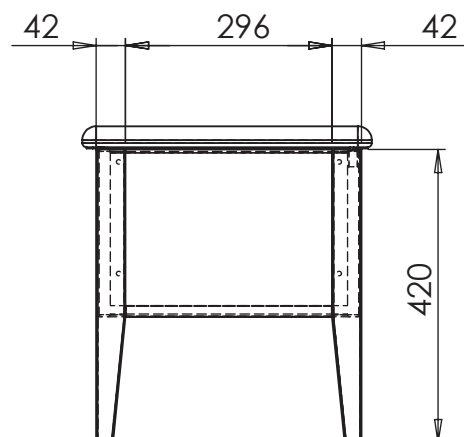

KLINTE

Hallbänk 90 cm

Art.nr. 039701 vit

039706 svart

136267 ek

Bredd 92 cm, Höjd 45 cm, Djup 40 cm

Material/ytor:

Ben massivträ, övrigt MDF. Ek: Massiva ben/
fanér.

Övrigt: Fällbart lock - tre förvaringsfack -
mellanväggar kan tas bort!

Löstagbara mellanväggar!

Torkelson Möbel AB
- inredning för ditt hem sedan 1958

Adress Box 35, 280 40 Skånes Fagerhult
Telefon 0433-32500 Telefax 0433-30740
www.torkelson.se