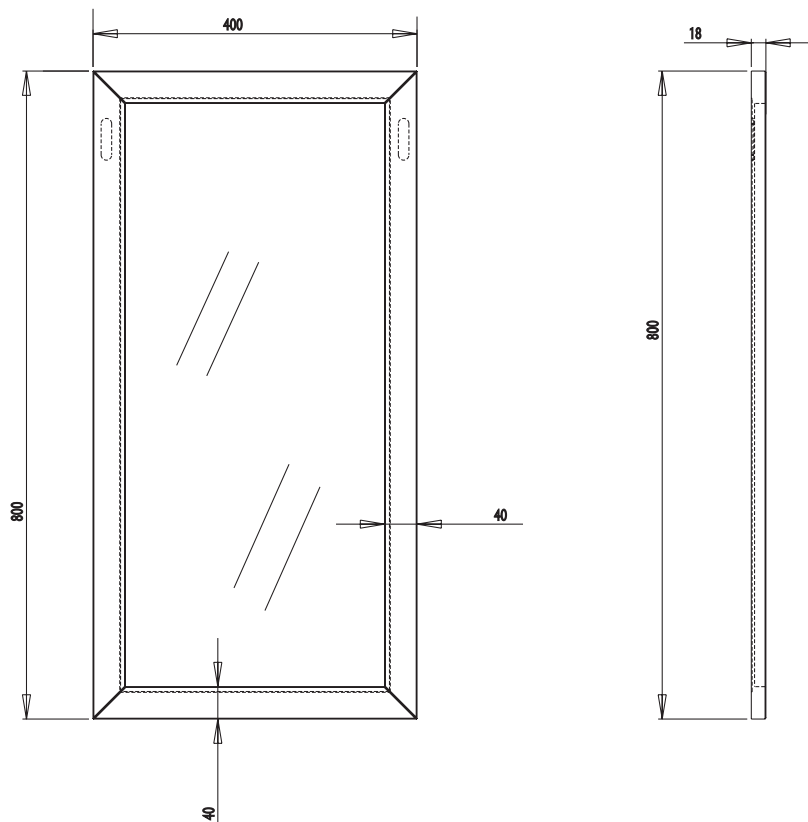

ZITTI

Spegel

Art.nr. 160739 - oljad ek
Art.nr. 161739 ek svartlack
Art.nr. 162739 - vitlack

Bredd 40 cm, höjd 80 cm, djup 2 cm

Material/ytor: Massiv ek / MDF-vitlack

Ytbehandling / färg: oljad ek - naturolja.
svart - svart lasyr + lack. Vit - täckande vitlack

Under fliken Skötselråd på vår hemsida finns tips och instruktioner för hur man bäst sköter sin möbel.

Torkelson Möbel AB
- inredning för ditt hem sedan 1958

Adress Junexvägen 2, 280 40 Skånes Fagerhult
Telefon 0433-32500 Telefax 0433-30740
www.torkelson.se