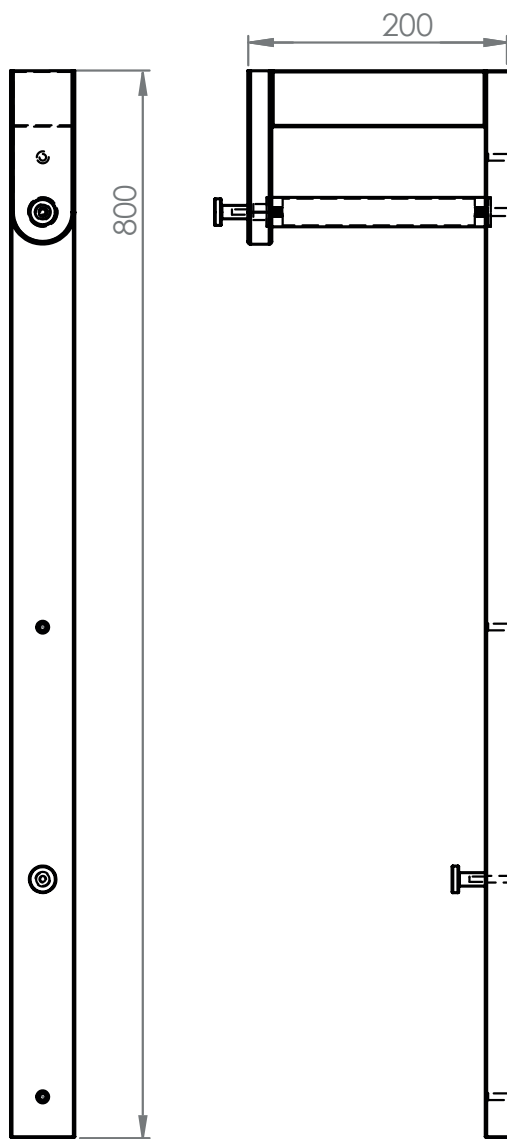

Klinte väggkonsol

Art. nr. 0000151096 - Väggkonsol vitlack

Material/ytor: Vitlack, massivträ/mdf, stålrör

Art. nr. 0000151095 -Väggkonsol oljad ek

Material/ytor: Massiv oljad ek

Mått: Bredd 5 cm, djup 20 cm, höjd 80 cm

Montering: Under fliken Skötselråd på vår hemsida finns tips och instruktioner för hur man bäst sköter sin möbel.

Torkelson Möbel AB
- inredning för ditt hem sedan 1958

Adress Junexvägen 2, 280 40 Skånes Fagerhult
Telefon 0433-32500 Telefax 0433-30740
Mail info@torkelson.se
torkelson.se