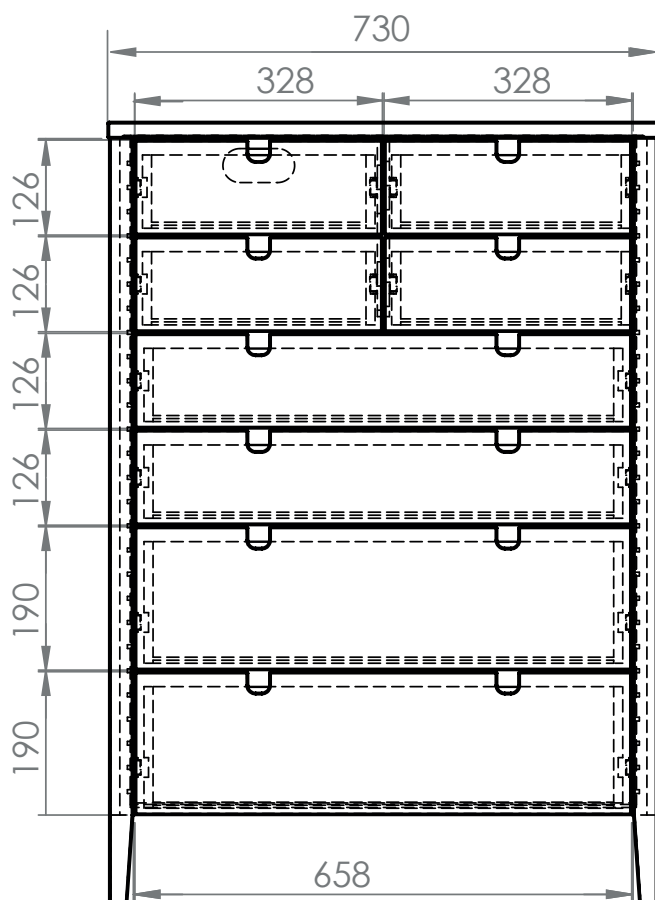

Klinte byrå

Art. nr. 0000151068 - Byrå 4+4 lådor, urfrästa handtag.

Mått: Bredd 73 cm, djup 36 cm, höjd 104 cm

Material/ytor: Vitlack, massivträ/mdf

Ytbehandling: Vitlack

Montering: Under fliken Skötselråd på vår hemsida finns tips och instruktioner för hur man bäst sköter sin möbel.