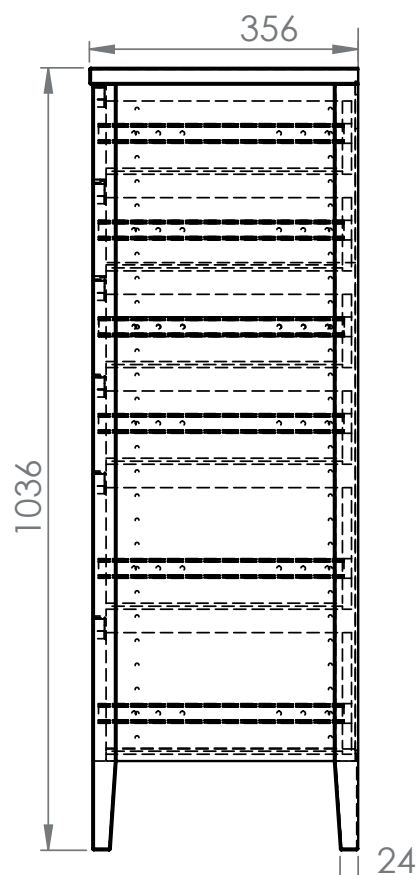

Klinte byrå

Art. nr. 0000151068 - Byrå 4+4 lådor, urfrästa handtag.

Mått: Bredd 73 cm, djup 36 cm, höjd 104 cm

Material/ytor: Vitlack, massivträ/mdf

Ytbehandling: Vitlack

Montering: Under fliken Skötselråd på vår hemsida finns tips och instruktioner för hur man bäst sköter sin möbel.