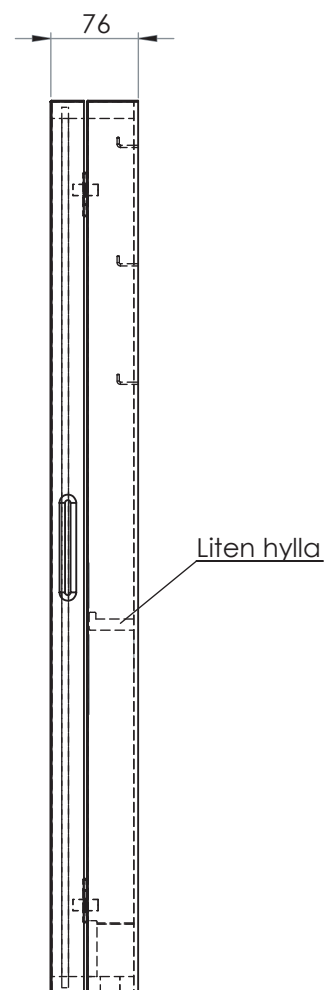

KLINTE SPEGELSKÅP

Art. nr. 0000147075

Mått: Bredd 40 cm, djup 7,5 cm, höjd 80 cm

Material/ytor: Massiv björk / MDF
Spegelglas. Nyckelhängare i
metall. Smart förvaring av
mobbar på laddning

Ytbehandling: Täckande vitlack

Montering: Levereras monterad

Under fliken Skötselråd på vår hemsida finns
tips och instruktioner för hur man bäst sköter sin
möbel.

Torkelson Möbel AB
- inredning för ditt hem sedan 1958

Adress Junexvägen 2, 280 40 Skånes Fagerhult
Telefon 0433-32500 Telefax 0433-30740
Mail info@torkelson.se
www.torkelson.se