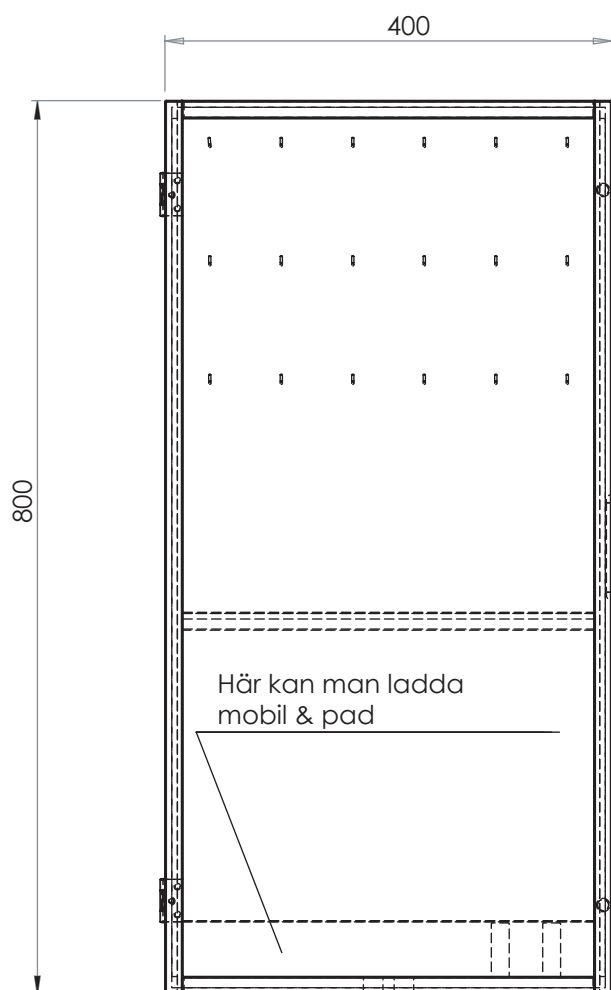

KLINTE SPEGELSKÅP

Art. nr. 0000147075

Mått: Bredd 40 cm, djup 7,5 cm, höjd 80 cm

Material/ytor: Massiv björk / MDF
Spegelglas. Nyckelhängare i
metall. Smart förvaring av
mobbar på laddning

Ytbehandling: Täckande vitlack

Montering: Levereras monterad

Under fliken Skötselråd på vår hemsida finns
tips och instruktioner för hur man bäst sköter sin
möbel.

Torkelson Möbel AB
- inredning för ditt hem sedan 1958

Adress Junexvägen 2, 280 40 Skånes Fagerhult
Telefon 0433-32500 Telefax 0433-30740
Mail info@torkelson.se
www.torkelson.se