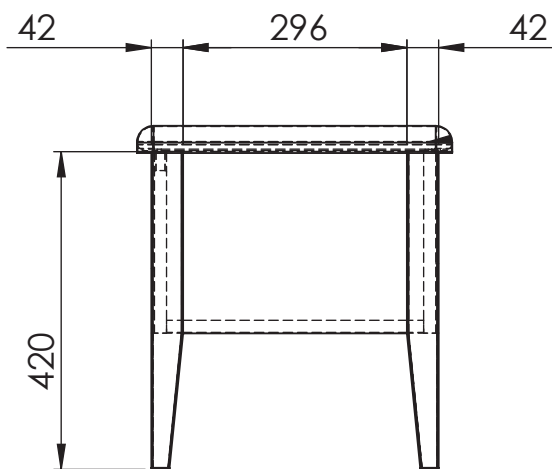

KLINTE

Hallbänk 45 cm

Art.nr. 0000116619 vit

0000116621svart

0000136266 ek

Bredd 47 cm, Höjd 45 cm, Djup 42 cm

Material/ytor:

Ben massivträ, övrigt MDF.

Ek = massiva ben / fanér.

Välj överdrag; Grå fårskinnsimitation

0000116626

eller grått ulltyg 0000116628

Ytbehandling / färg: vit eller svartlack.

Ek - naturolja.

Montering: Levereras monterad

Under fliken Skötselråd på vår hemsida finns tips och instruktioner för hur man bäst sköter sin möbel.

Övrigt: Fällbart lock

Torkelson Möbel AB
- inredning för ditt hem sedan 1958

Adress Box 35, 280 40 Skånes Fagerhult
Telefon 0433-32500 Telefax 0433-30740
www.torkelson.se