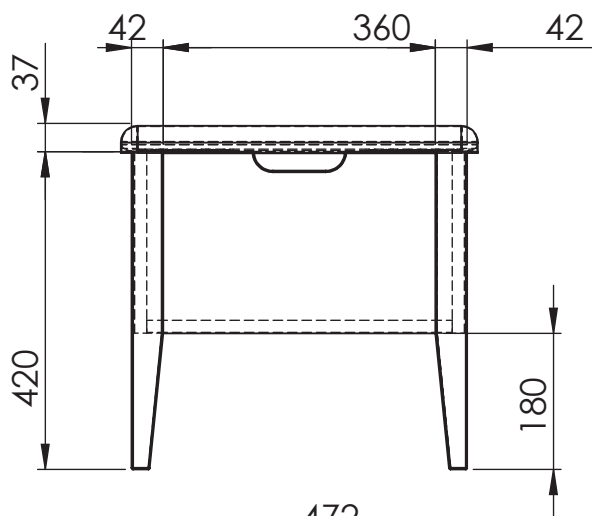

KLINTE

Hallbänk 45 cm

Art.nr. 0000116619 vit

0000116621svart

0000136266 ek

Bredd 47 cm, Höjd 45 cm, Djup 42 cm

Material/ytor:

Ben massivträ, övrigt MDF.

Ek = massiva ben / fanér.

Välj överdrag; Grå fårskinnsimitation

0000116626

eller grått ulltyg 0000116628

Ytbehandling / färg: vit eller svartlack.

Ek - naturolja.

Montering: Levereras monterad

Under fliken Skötselråd på vår hemsida finns tips och instruktioner för hur man bäst sköter sin möbel.

Övrigt: Fällbart lock

Torkelson Möbel AB
- inredning för ditt hem sedan 1958

Adress Box 35, 280 40 Skånes Fagerhult
Telefon 0433-32500 Telefax 0433-30740
www.torkelson.se