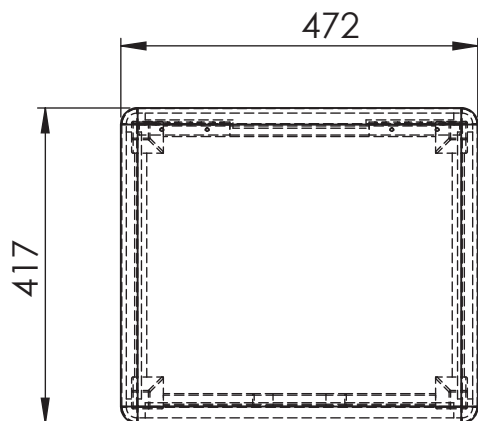

KLINTE

Hallbänk 45 cm

Art.nr. 0000116619 vit

0000116621svart

0000136266 ek

Bredd 47 cm, Höjd 45 cm, Djup 42 cm

Material/ytor:

Ben massivträ, övrigt MDF.

Ek = massiva ben / fanér.

Välj överdrag; Grå fårskinnsimitation

0000116626

eller grått ulltyg 0000116628

Ytbehandling / färg: vit eller svartlack.

Ek - naturolja.

Montering: Levereras monterad

Under fliken Skötselråd på vår hemsida finns tips och instruktioner för hur man bäst sköter sin möbel.

Övrigt: Fällbart lock

Torkelson Möbel AB
- inredning för ditt hem sedan 1958

Adress Box 35, 280 40 Skånes Fagerhult
Telefon 0433-32500 Telefax 0433-30740
www.torkelson.se