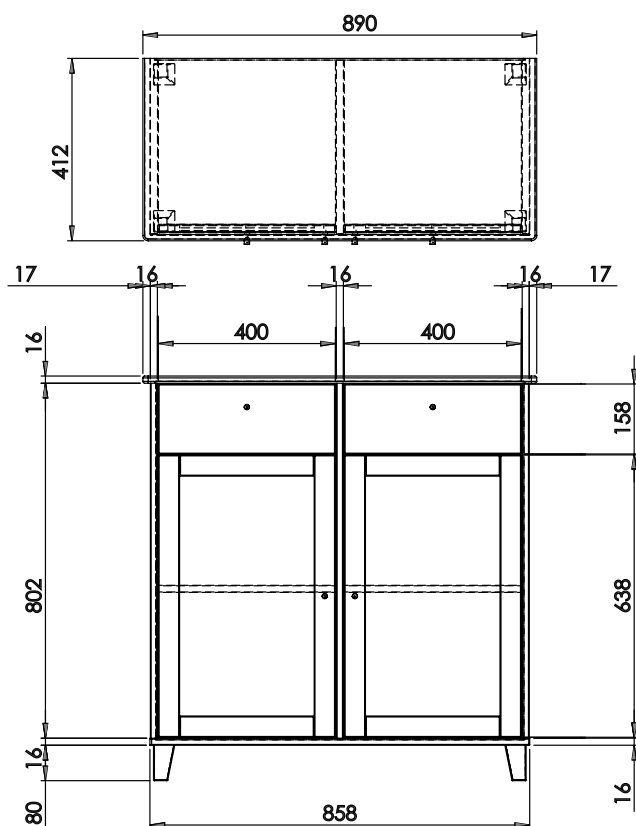

# KALMAR

Buffé björk Art.nr. 0000118772

Bredd 89 cm, Höjd 91 cm, Djup 41 cm

Material/ytor:

Ben massivträ, övrigt fanér

Ytbehandling / färg: klarlack

Montering: Levereras monterad

Under fliken Skötselråd på vår hemsida finns tips och instruktioner för hur man bäst sköter sin möbel.