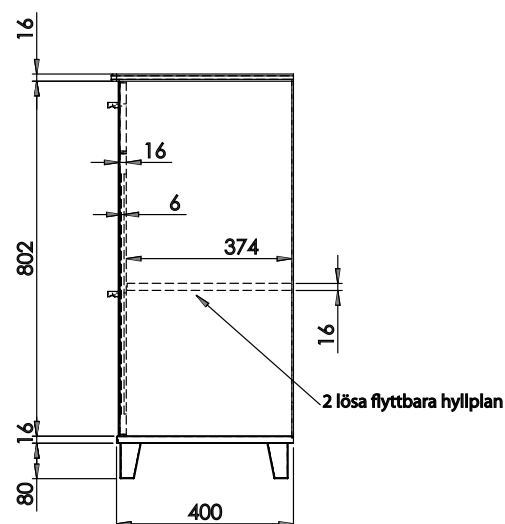

# KALMAR

Buffé björk Art.nr. 0000118772

Bredd 89 cm, Höjd 91 cm, Djup 41 cm

Material/ytor:

Ben massivträ, övrigt fanér

Ytbehandling / färg: klarlack

Montering: Levereras monterad

Under fliken Skötselråd på vår hemsida finns tips och instruktioner för hur man bäst sköter sin möbel.

Torkelson Möbel AB  
- inredning för ditt hem sedan 1958

Adress Box 35, 280 40 Skånes Fagerhult  
Telefon 0433-32500 Telefax 0433-30740  
[www.torkelson.se](http://www.torkelson.se)