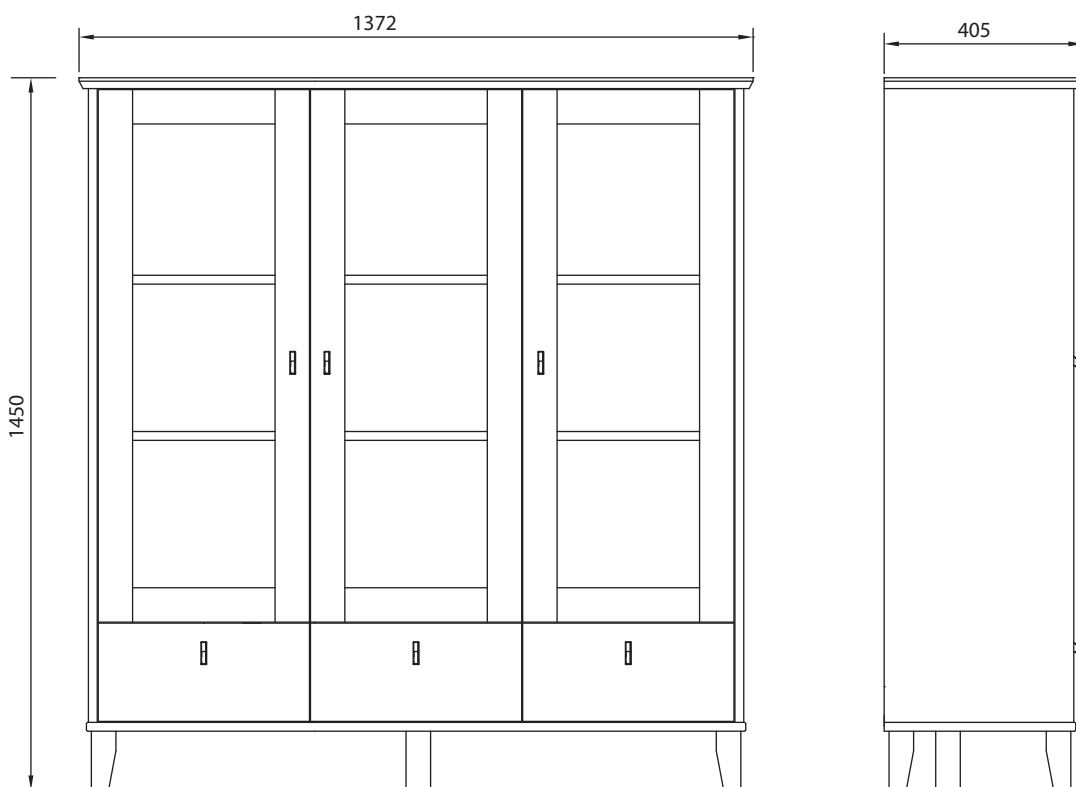

EKLIDEN

Vitrin 3 dörrar
Art. nr. 467400

Bredd: 137 cm, Djup 40 cm, Höjd 145 cm

Material/ytor: Massiv ek / Fanerad ek

Ytbehandling: natur olja

Hyllorna flyttbara.

Montering: Ben monteras av kund

Under fliken Skötselråd på vår hemsida finns tips och instruktioner för hur man bäst sköter sin möbel.