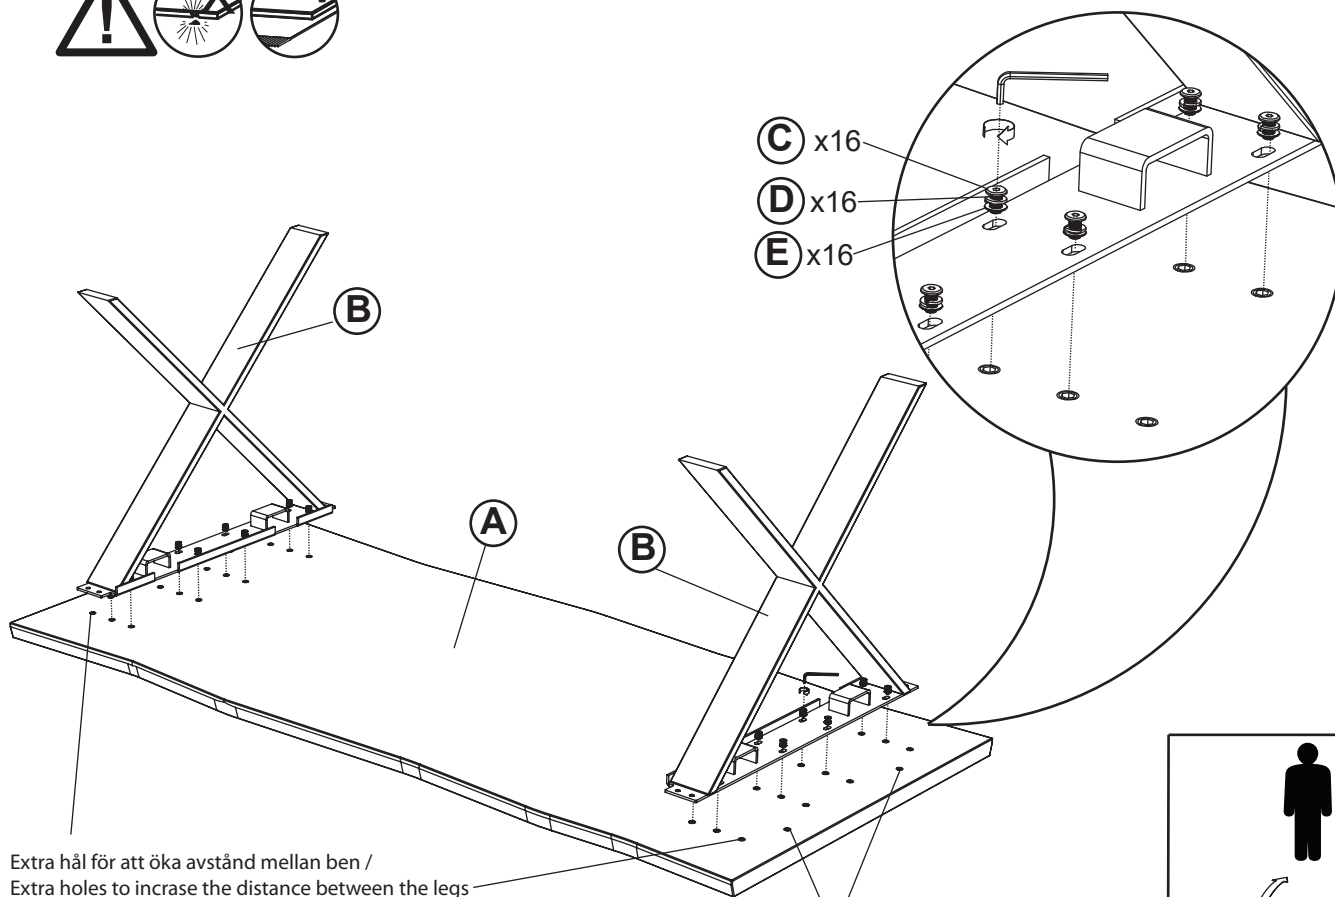

MONTERINGSANVISNING / ASSEMBLY INSTRUCTION

EXXET matbord / EXXET dining table

Delar / Parts

A

B

C x16

D x16

E x16

Extra hål för att öka avstånd mellan ben /
Extra holes to increase the distance between the legs

Hål för montering av tilläggskskiva /
Holes for assembly table extension

MONTERINGSANVISNING ASSEMBLY INSTRUCTION

EXXET klaff / EXXET extra leaf

(A) x1

(B) x2

(C) x1

(D) x6

(E) x6

(F) x6

Skruvarna används för att låsa fast skivorna
mot bordsskivan /
Screws is to lock the leaf against to tabletop