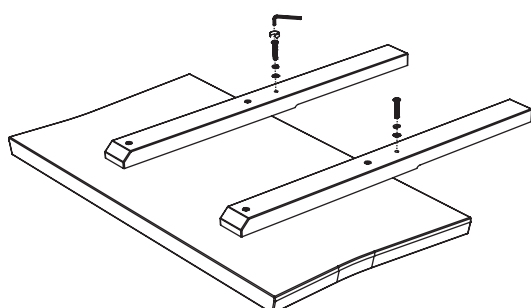

Extra hål för att öka avstånd mellan ben /
Extra holes to increase the distance between the legs

Hål för montering av tilläggskskiva /
Holes for assembly table extension

MONTERINGSANVISNING ASSEMBLY INSTRUCTION

EXXET klaff / EXXET extra leaf

(A) x1

(B) x2

(C) x1

(D) x6

(E) x6

(F) x6

Skruvarna används för att låsa fast skivorna
mot bordsskivan /
Screws is to lock the leaf against to tabletop