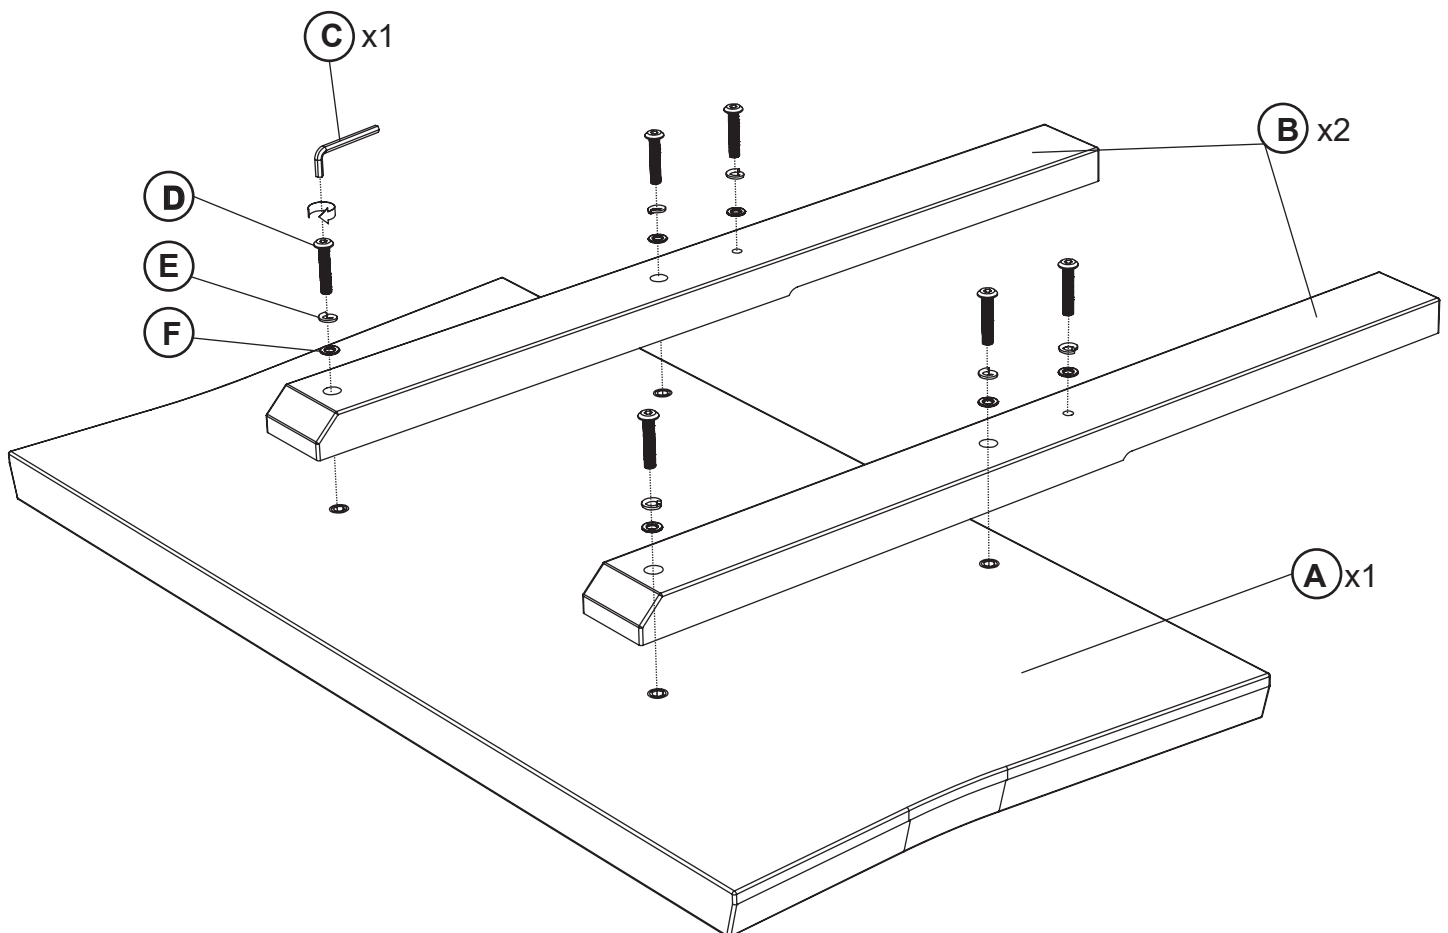

Extra hål för att öka avstånd mellan ben /
Extra holes to increase the distance between the legs

Hål för montering av tilläggskskiva /
Holes for assembly table extension

MONTERINGSANVISNING ASSEMBLY INSTRUCTION

EXXET klaff / EXXET extra leaf

(A) x1

(B) x2

(C) x1

(D) x6

(E) x6

(F) x6

Skruvarna används för att låsa fast skivorna
mot bordsskivan /
Screws is to lock the leaf against to tabletop