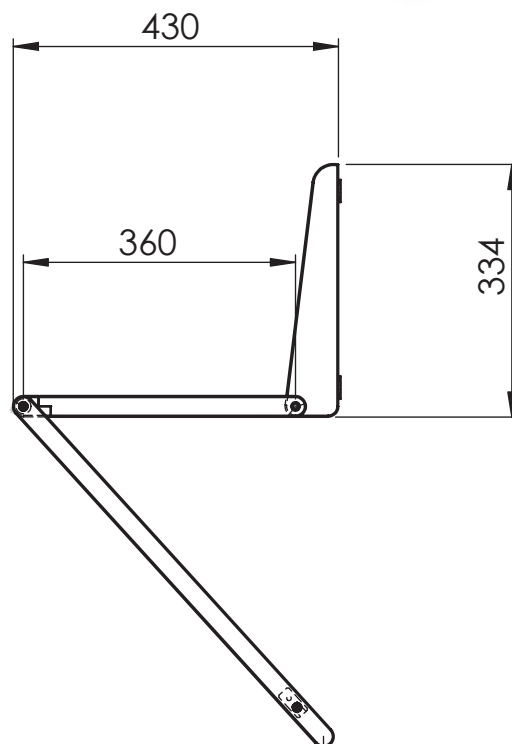

ZITTI

Fällbar pall

Art.nr. 103471 - oljad ek

Art.nr. 103473 - ek svartlack

Art.nr. 103474 - vitlack

Bredd 38 cm, höjd 77 cm, djup 43 cm

sitthöjd ca. 45 cm

Material/ytor: Massiv ek , björk - vitlack

Ytbehandling / färg: oljad ek - naturolja.
svartlasyr + lack. vit = täcklack vit

Under fliken Skötselråd på vår hemsida finns tips och instruktioner för hur man bäst sköter sin möbel.

Torkelson Möbel AB
- inredning för ditt hem sedan 1958

Adress Junexvägen 2, 280 40 Skånes Fagerhult
Telefon 0433-32500 Telefax 0433-30740
www.torkelson.se