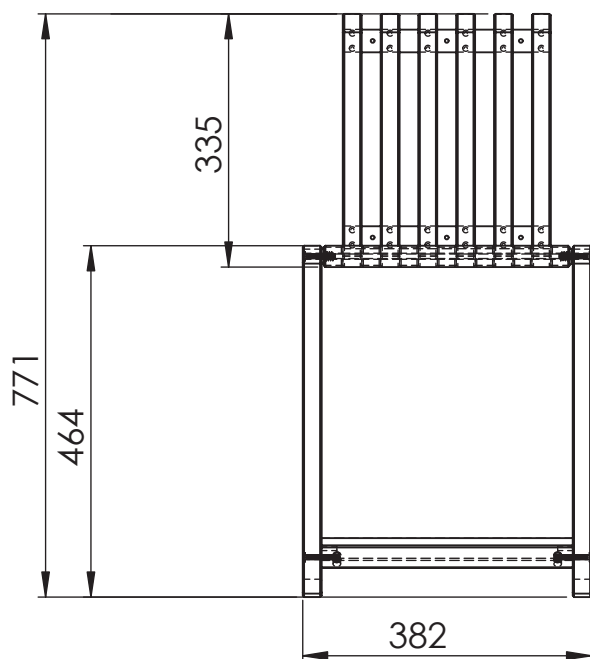

ZITTI

Fällbar pall

Art.nr. 103471 - oljad ek

Art.nr. 103473 - ek svartlack

Art.nr. 103474 - vitlack

Bredd 38 cm, höjd 77 cm, djup 43 cm

sitthöjd ca. 45 cm

Material/ytor: Massiv ek , björk - vitlack

Ytbehandling / färg: oljad ek - naturolja.
svartlasyr + lack. vit = täcklack vit

Under fliken Skötselråd på vår hemsida finns tips och instruktioner för hur man bäst sköter sin möbel.

Torkelson Möbel AB
- inredning för ditt hem sedan 1958

Adress Junexvägen 2, 280 40 Skånes Fagerhult
Telefon 0433-32500 Telefax 0433-30740
www.torkelson.se