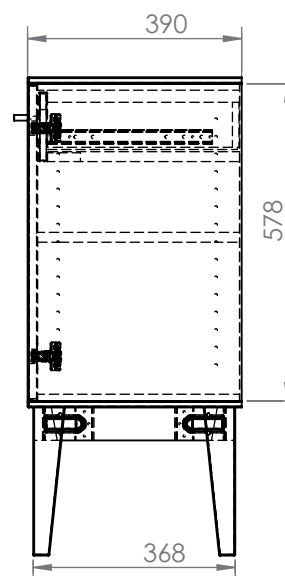

Benson buffé

Art. nr. 0000153310 -Buffé med 2 luckor samt
2 lådor bakom luckorna

Mått: Bredd 135 cm, djup 39 cm, höjd 87 cm

Material/ytor: Vitpigmenterad, lackerad björk
massiv/fanér, knoppar i metall.

Ytbehandling: Vitpigmenterad, lackerad björk

Montering: Under fliken Skötselråd på vår
hemsida finns tips och instruktioner för hur man
bäst sköter sin möbel.

Torkelson Möbel AB
- inredning för ditt hem sedan 1958

Adress Junexvägen 2, 280 40 Skånes Fagerhult
Telefon 0433-32500 **Telefax** 0433-30740
Mail info@torkelson.se
torkelson.se