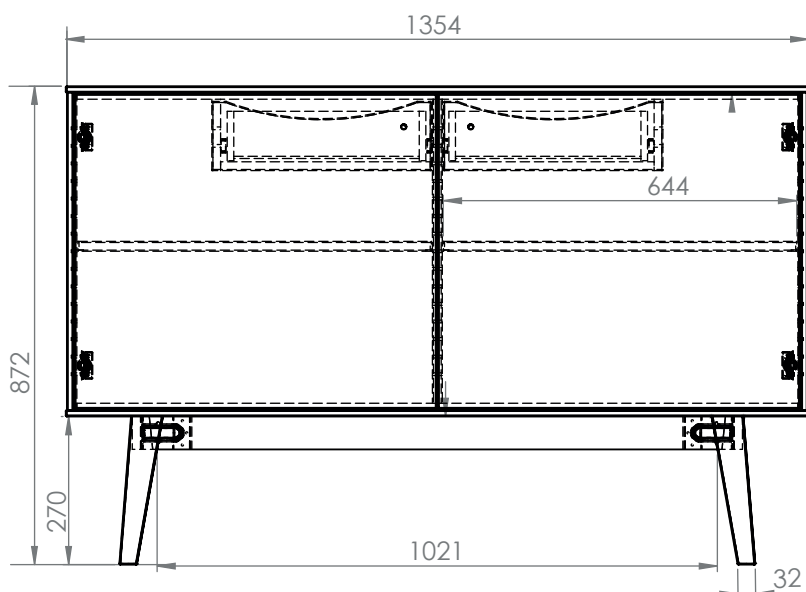

Benson buffé

Art. nr. 0000153310 -Buffé med 2 luckor samt
2 lådor bakom luckorna

Mått: Bredd 135 cm, djup 39 cm, höjd 87 cm

Material/ytor: Vitpigmenterad, lackerad björk
massiv/fanér, knoppar i metall.

Ytbehandling: Vitpigmenterad, lackerad björk

Montering: Under fliken Skötselråd på vår
hemsida finns tips och instruktioner för hur man
bäst sköter sin möbel.

Torkelson Möbel AB
- inredning för ditt hem sedan 1958

Adress Junexvägen 2, 280 40 Skånes Fagerhult
Telefon 0433-32500 **Telefax** 0433-30740
Mail info@torkelson.se
torkelson.se