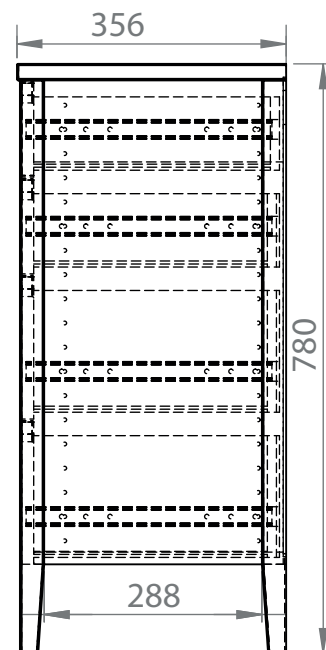

Klinte byrå

Art. nr. 0000151065 - Byrå 3+2 lådor, urfrästa handtag.

Mått: Bredd 73 cm, djup 36 cm, höjd 78 cm

Material/ytor: Vitlack, massivträ/mdf

Ytbehandling: Vitlack

Montering: Under fliken Skötselråd på vår hemsida finns tips och instruktioner för hur man bäst sköter sin möbel.