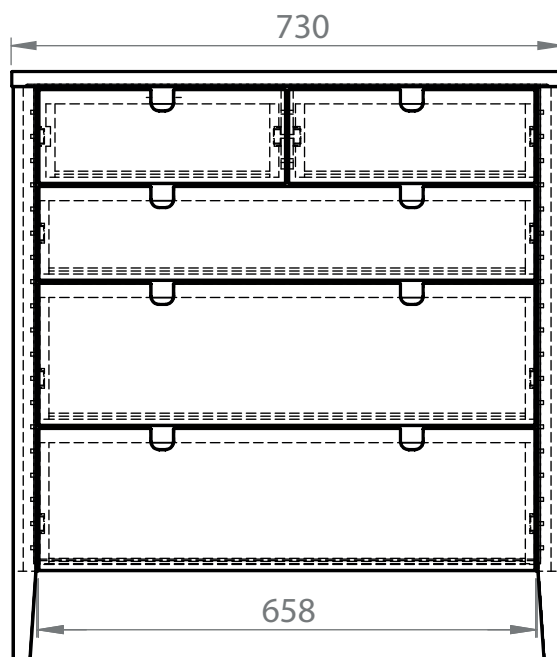

Klinte byrå

Art. nr. 0000151065 - Byrå 3+2 lådor, urfrästa handtag.

Mått: Bredd 73 cm, djup 36 cm, höjd 78 cm

Material/ytor: Vitlack, massivträ/mdf

Ytbehandling: Vitlack

Montering: Under fliken Skötselråd på vår hemsida finns tips och instruktioner för hur man bäst sköter sin möbel.