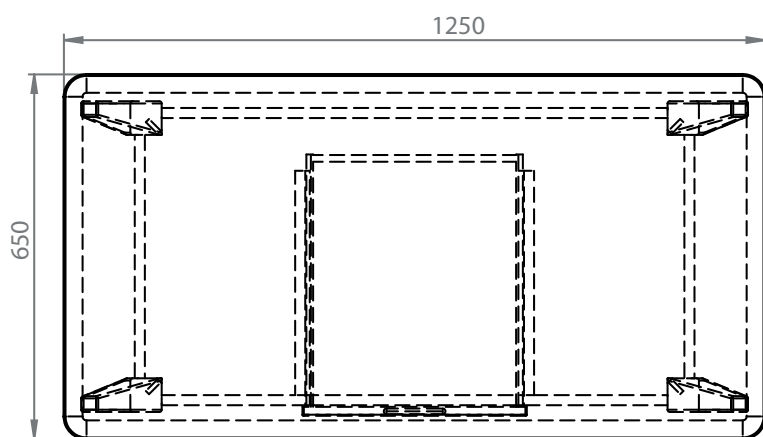

Mood skrivbord

Art. nr. 0000150150 - Skrivbord med 1 låda.

Mått: Längd 125 cm, bredd 65 cm, höjd 75 cm

Material/ytor: Skiva vitlack mdf, underrede & ben i massiv oljad ek.

Montering: Under fliken Skötselråd på vår hemsida finns tips och instruktioner för hur man bäst sköter sin möbel.