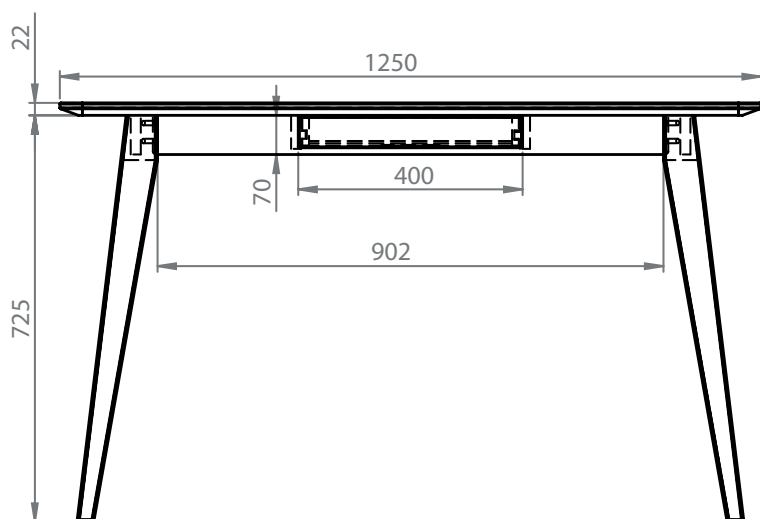

Mood skrivbord

Art. nr. 0000150150 - Skrivbord med 1 låda.

Mått: Längd 125 cm, bredd 65 cm, höjd 75 cm

Material/ytor: Skiva vitlack mdf, underrede & ben i massiv oljad ek.

Montering: Under fliken Skötselråd på vår hemsida finns tips och instruktioner för hur man bäst sköter sin möbel.