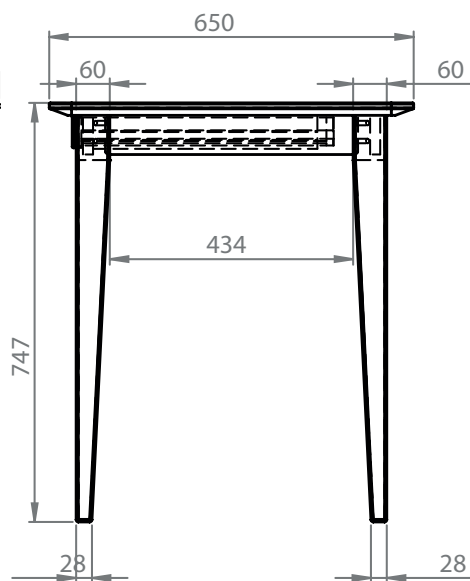

Mood skrivbord

Art. nr. 0000150150 - Skrivbord med 1 låda.

Mått: Längd 125 cm, bredd 65 cm, höjd 75 cm

Material/ytor: Skiva vitlack mdf, underrede & ben i massiv oljad ek.

Montering: Under fliken Skötselråd på vår hemsida finns tips och instruktioner för hur man bäst sköter sin möbel.