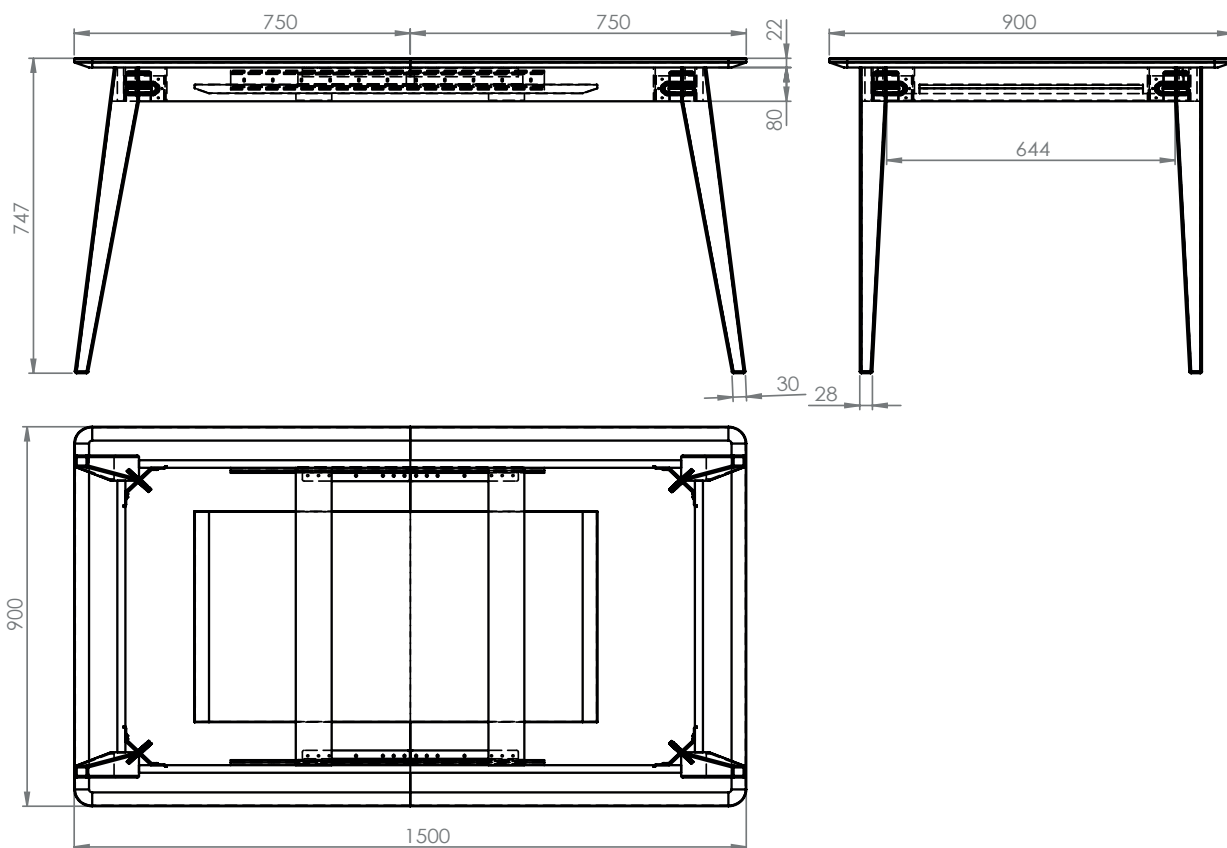

Mood matbord

Art. nr. 0000150101- Matbord med "butterfly" ilägg 50 cm i bordet.

Mått: Längd 150-200 cm, bredd 95 cm, höjd 75 cm

Material/tytor: Skiva vitlack mdf, underrede & ben i massiv oljad ek.

Montering: Under fliken Skötselråd på vår hemsida finns tips och instruktioner för hur man bäst sköter sin möbel.

Torkelson Möbel AB
- inredning för ditt hem sedan 1958

Adress Junexvägen 2, 280 40 Skånes Fagerhult
Telefon 0433-32500 Telefax 0433-30740
Mail info@torkelson.se
torkelson.se

TORKELSON