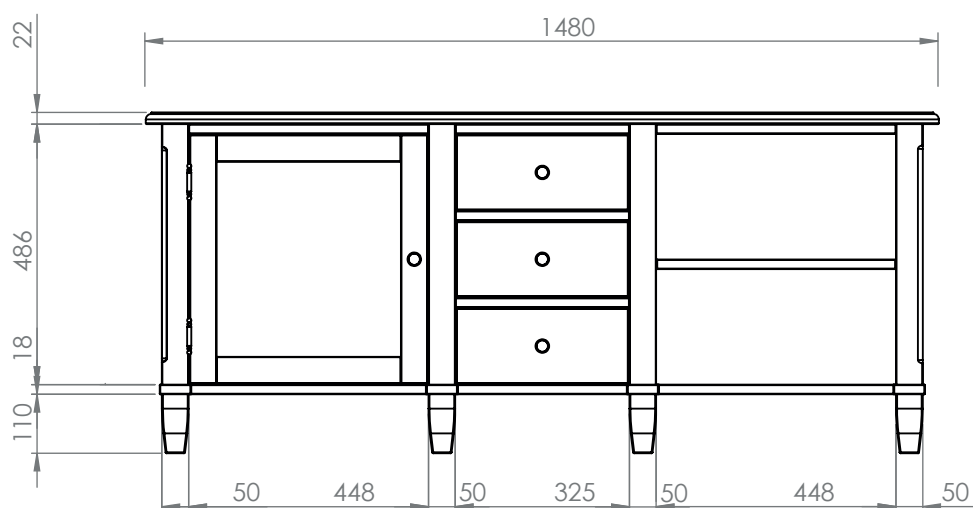

Vallmo avlastningsbord

Art. nr. 0000156048 - Avlastningsbord, 4 lådor och 1 fast samt 2 flyttbara hyllplan.

Mått: Bredd 130 cm, djup 37 cm, höjd 79 cm.

Material/ytor: Massivträ / MDF

Ytbehandling: Penselmålad vitlack

Montering:

Under fliken Skötselråd på vår hemsida finns tips och instruktioner för hur man bäst sköter sin möbel.

Torkelson Möbel AB
- inredning för ditt hem sedan 1958

Adress Junexvägen 2, 280 40 Skånes Fagerhult
Telefon 0433-32500 Telefax 0433-30740
Mail info@torkelson.se
torkelson.se

TORKELSON