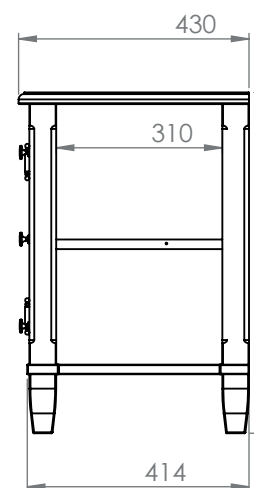

Vallmo avlastningsbord

Art. nr. 0000156048 - Avlastningsbord, 4 lådor och 1 fast samt 2 flyttbara hyllplan.

Mått: Bredd 130 cm, djup 37 cm, höjd 79 cm.

Material/ytor: Massivträ / MDF

Ytbehandling: Penselmålad vitlack

Montering:

Under fliken Skötselråd på vår hemsida finns tips och instruktioner för hur man bäst sköter sin möbel.

Torkelson Möbel AB
- inredning för ditt hem sedan 1958

Adress Junexvägen 2, 280 40 Skånes Fagerhult
Telefon 0433-32500 Telefax 0433-30740
Mail info@torkelson.se
torkelson.se

TORKELSON