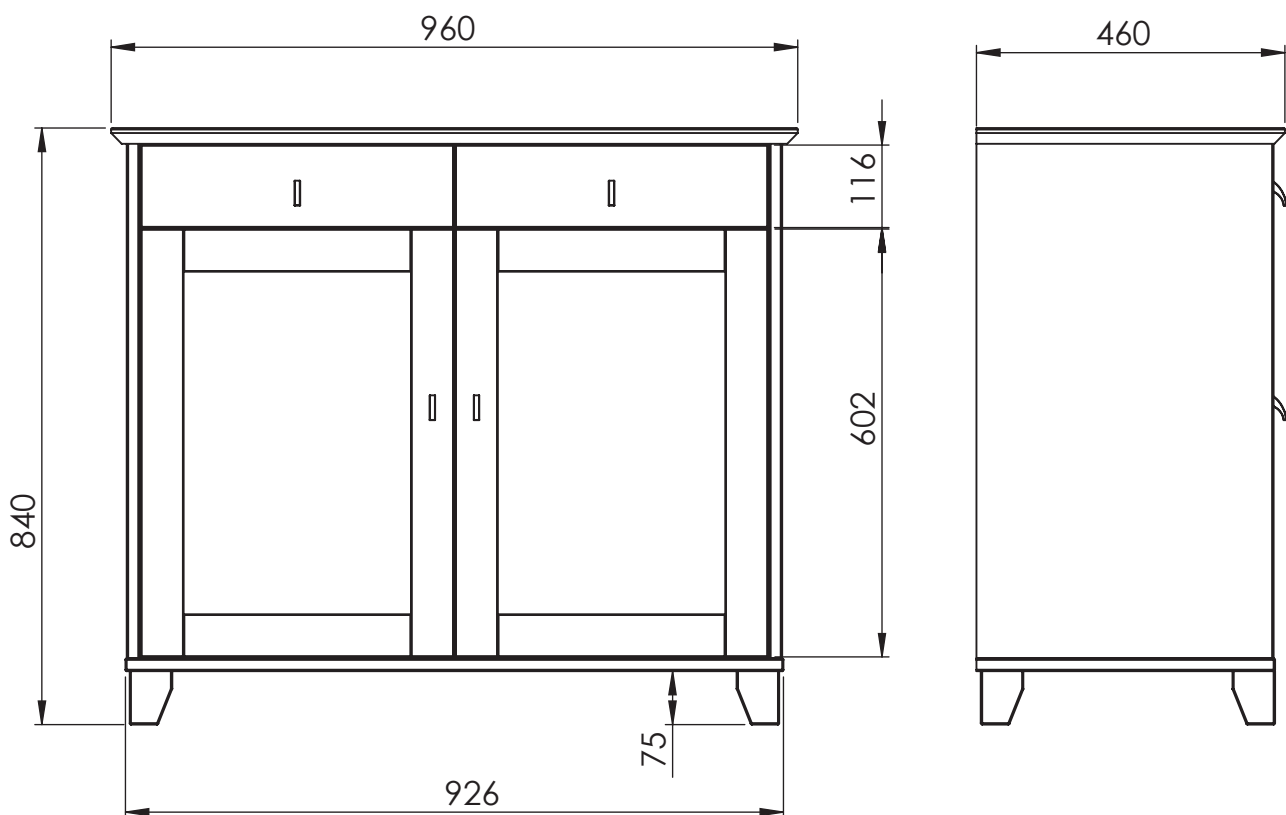

EKLIDEN

Buffé 2

Art. nr. 433400

Bredd: 96 cm, Djup 46 cm, Höjd 84 cm

Material/ytor: Massiv ek / Fanerad ek

Ytbehandling: natur olja

1 Flyttbar hylla bakom luckorna.

Komplettera med övervitrin 434400

Montering: Ben monteras av kund

Under fliken Skötselråd på vår hemsida finns tips och instruktioner för hur man bäst sköter sin möbel.

Torkelson Möbel AB
- inredning för ditt hem sedan 1958

Adress Junexvägen 2, 280 40 Skånes Fagerhult
Telefon 0433-32500 Telefax 0433-30740
Mail info@torkelson.se
www.torkelson.se