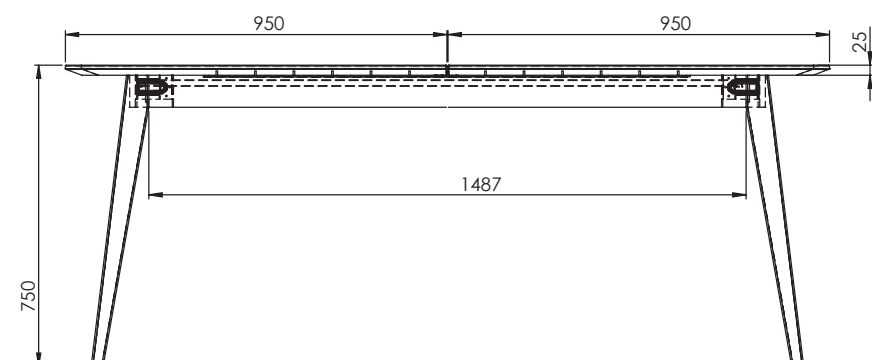

Torkelson Möbel AB
- inredning för ditt hem sedan 1958

Adress Junexvägen 2, 280 40 Skånes Fagerhult
Telefon 0433-32500 Telefax 0433-30740
Mail info@torkelson.se
www.torkelson.se