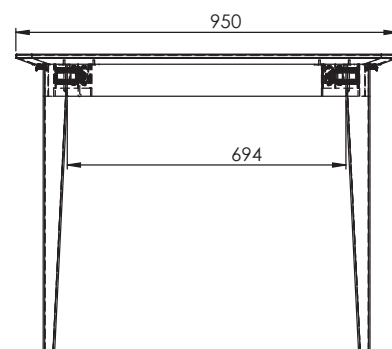

Torkelson Möbel AB
- inredning för ditt hem sedan 1958

Adress Junexvägen 2, 280 40 Skånes Fagerhult
Telefon 0433-32500 Telefax 0433-30740
Mail info@torkelson.se
www.torkelson.se