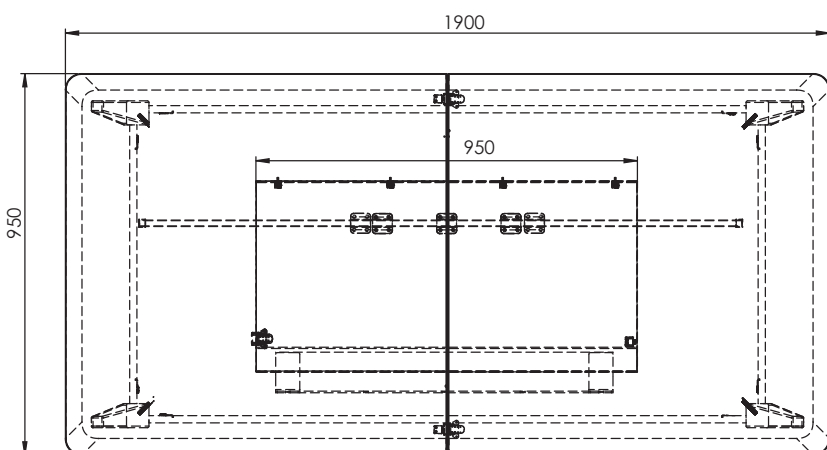

Torkelson Möbel AB
- inredning för ditt hem sedan 1958

Adress Junexvägen 2, 280 40 Skånes Fagerhult
Telefon 0433-32500 Telefax 0433-30740
Mail info@torkelson.se
www.torkelson.se