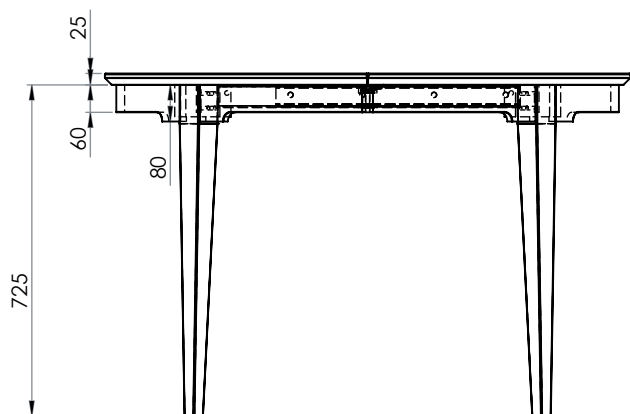

HOVDALA

Matbord
Art. nr. 133431

Mått: Runt diameter 115 cm, Höjd 75 cm

Material/ytor:

Massiv ek

Ytbehandling: olja natur

Underrede: Massiv ek

Ytbehandling: Olja natur

Montering: Ben monteras av kund

Levereras med 2 iläggsskivor 50 x 115 cm

Under fliken Skötselråd på vår hemsida finns tips och instruktioner för hur man bäst sköter sin möbel.

Torkelson Möbel AB
- inredning för ditt hem sedan 1958