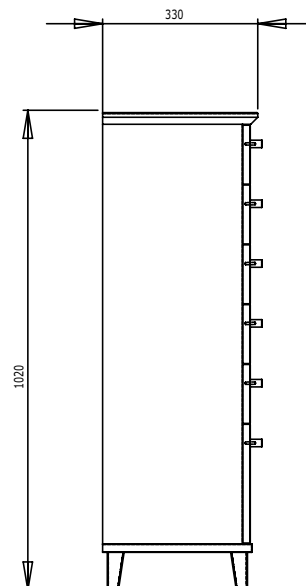

Torkelson Möbel AB
- inredning för ditt hem sedan 1958

Adress Junexvägen 2, 280 40 Skånes Fagerhult
Telefon 0433-32500 Telefax 0433-30740
www.torkelson.se