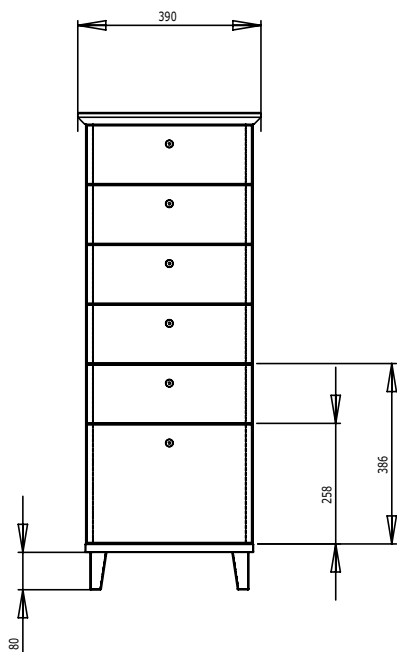

Torkelson Möbel AB
- inredning för ditt hem sedan 1958

Adress Junexvägen 2, 280 40 Skånes Fagerhult
Telefon 0433-32500 Telefax 0433-30740
www.torkelson.se