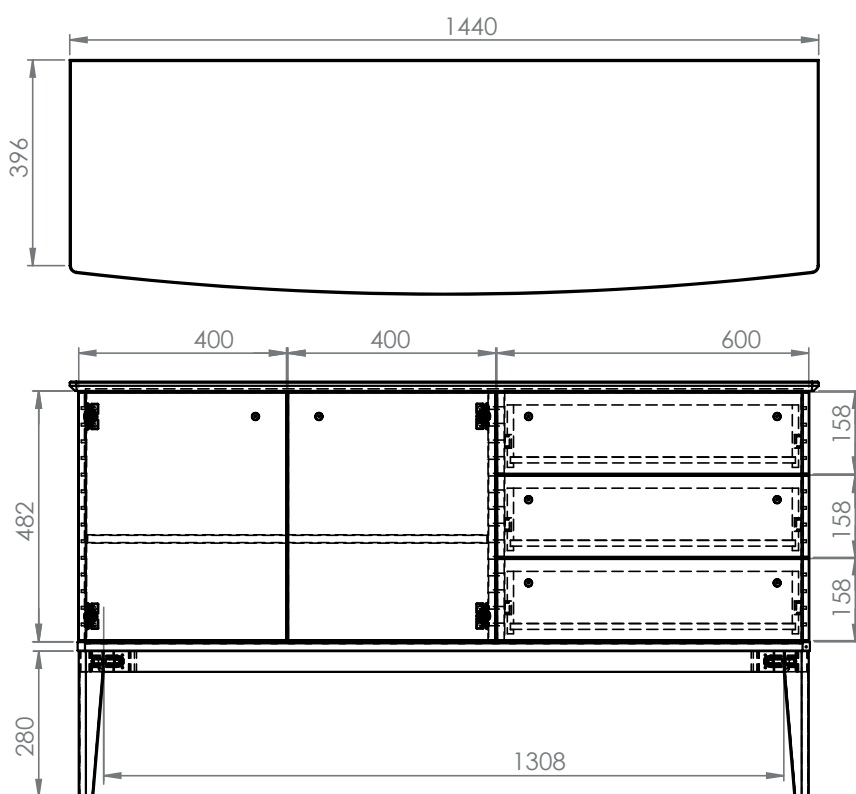

Ekhaga buffé 2-dörr

Art. nr. 0000155514 Buffé med 2 luckor, 3 lådor. Toppskivan har svängd framkant. Svarvade ben. Knoppar i mässing.

Mått: Bredd 144 cm, djup 45 cm, höjd 80 cm

Material/ytor: Ek/ekfanér, olja natur. Dörrar och lådförstycken massiva.

Ytbehandling: Oljad ek

Montering: Under fliken Skötselråd på vår hemsida finns tips och instruktioner för hur man bäst sköter sin möbel.

Torkelson Möbel AB
- inredning för ditt hem sedan 1958

Adress Junexvägen 2, 280 40 Skånes Fagerhult
Telefon 0433-32500 Telefax 0433-30740
Mail info@torkelson.se
torkelson.se