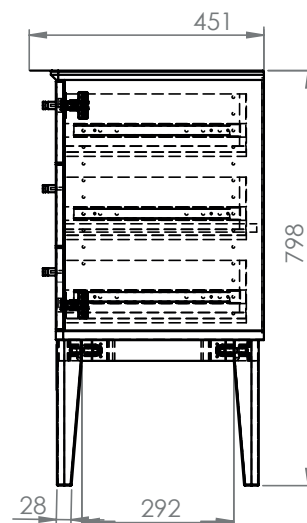

Ekhaga buffé 2-dörr

Art. nr. 0000155514 Buffé med 2 luckor, 3 lådor. Toppskivan har svängd framkant. Svarvade ben. Knoppar i mässing.

Mått: Bredd 144 cm, djup 45 cm, höjd 80 cm

Material/ytor: Ek/ekfanér, olja natur. Dörrar och lådförstycken massiva.

Ytbehandling: Oljad ek

Montering: Under fliken Skötselråd på vår hemsida finns tips och instruktioner för hur man bäst sköter sin möbel.

Torkelson Möbel AB
- inredning för ditt hem sedan 1958

Adress Junexvägen 2, 280 40 Skånes Fagerhult
Telefon 0433-32500 Telefax 0433-30740
Mail info@torkelson.se
torkelson.se