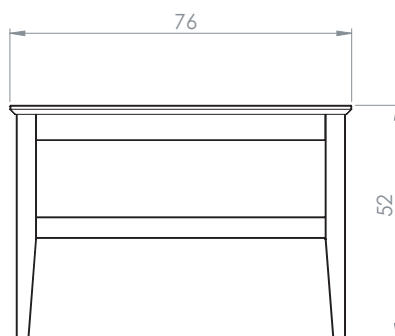

Ekliden

Soffbord 76 cm

Art. nr. 0000133426 - 8005

Bredd 76 cm, Längd 76 cm, Höjd 52 cm

Material/ytor:

Massiv ek

Ytbehandling / färg:olja natur

Montering: Levereras omonterat

Under fliken Skötselråd på vår hemsida finns tips och instruktioner för hur man bäst sköter sin möbel.

TORKELSON

Torkelson Möbel AB
- inredning för ditt hem sedan 1958

Adress Box 35, 280 40 Skånes Fagerhult
Telefon 0433-32500 Telefax 0433-30740
www.torkelson.se