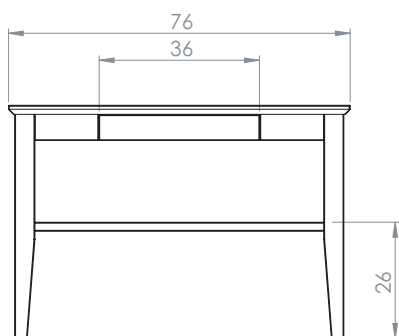

Ekliden

Soffbord 76 cm

Art. nr. 0000133426 - 8005

Bredd 76 cm, Längd 76 cm, Höjd 52 cm

Material/ytor:

Massiv ek

Ytbehandling / färg:olja natur

Montering: Levereras omonterat

Under fliken Skötselråd på vår hemsida finns tips och instruktioner för hur man bäst sköter sin möbel.

TORKELSON

Torkelson Möbel AB
- inredning för ditt hem sedan 1958

Adress Box 35, 280 40 Skånes Fagerhult
Telefon 0433-32500 Telefax 0433-30740
www.torkelson.se