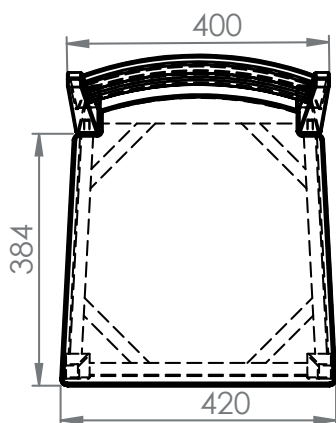

Mått: Bredd 42 cm, djup 51 cm, höjd 81 cm, sitthöjd 45 cm

Material/ytor: Massivträ, vitlack

Ytbehandling: Vitlack

Montering: Under fliken Skötselråd på vår hemsida finns tips och instruktioner för hur man bäst sköter sin möbel.