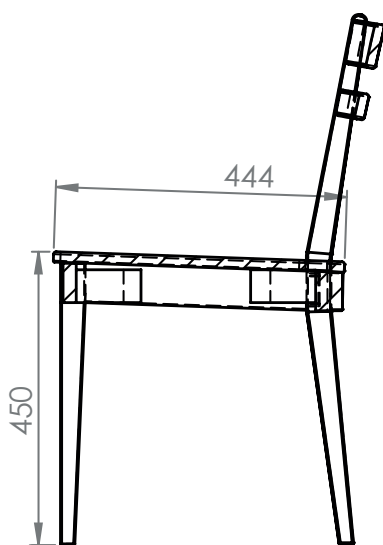

# Klinte stol

Art. nr. 0000151020 - Stolsram vitlack, massivträ.

Art. nr. 0000151022 - Sits - vitlack

Art. nr. 0000151027 - sits klädd i tyg nojus grå

Art. nr. 0000151026 - Sits klädd i tyg bror 32 "fårpås"

Mått: Bredd 42 cm, djup 51 cm, höjd 81 cm, sitthöjd 45 cm

Material/ytor: Massivträ, vitlack

Ytbehandling: Vitlack

Montering: Under fliken Skötselråd på vår hemsida finns tips och instruktioner för hur man bäst sköter sin möbel.