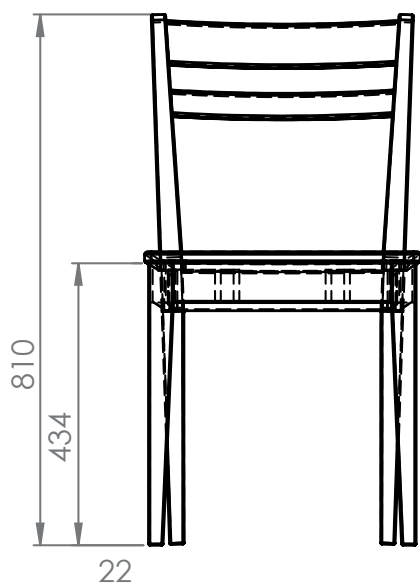

# Klinte stol

Art. nr. 0000151020 - Stolsram vitlack, massivträ.

Art. nr. 0000151022 - Sits - vitlack

Art. nr. 0000151027 - sits klädd i tyg nojus grå

Art. nr. 0000151026 - Sits klädd i tyg bror 32 "fårpås"

Mått: Bredd 42 cm, djup 51 cm, höjd 81 cm, sitthöjd 45 cm

Material/ytor: Massivträ, vitlack

Ytbehandling: Vitlack

Montering: Under fliken Skötselråd på vår hemsida finns tips och instruktioner för hur man bäst sköter sin möbel.