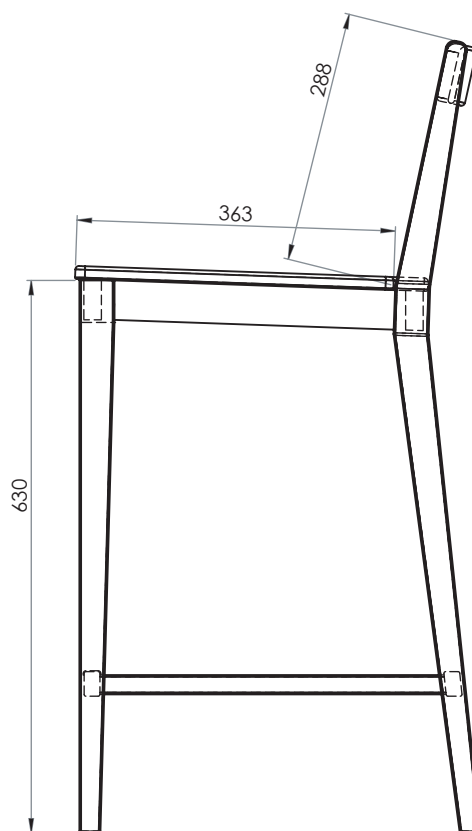

KLINTE BARSTOL

Art. nr. 0000147068 - stol utan sits
0000147092 - sits klädd i tyg
0000147091 - sits vitlack

Mått: Bredd 39 cm, djup 46 cm, höjd 90 cm
Sithöjd 64 cm

Material/ytor: Massiv björk.

Ytbehandling: Täckande vitlack

Montering: Levereras monterad

Under fliken Skötselråd på vår hemsida finns tips och instruktioner för hur man bäst sköter sin möbel.

Torkelson Möbel AB
- inredning för ditt hem sedan 1958

Adress Junexvägen 2, 280 40 Skånes Fagerhult
Telefon 0433-32500 Telefax 0433-30740
Mail info@torkelson.se
www.torkelson.se