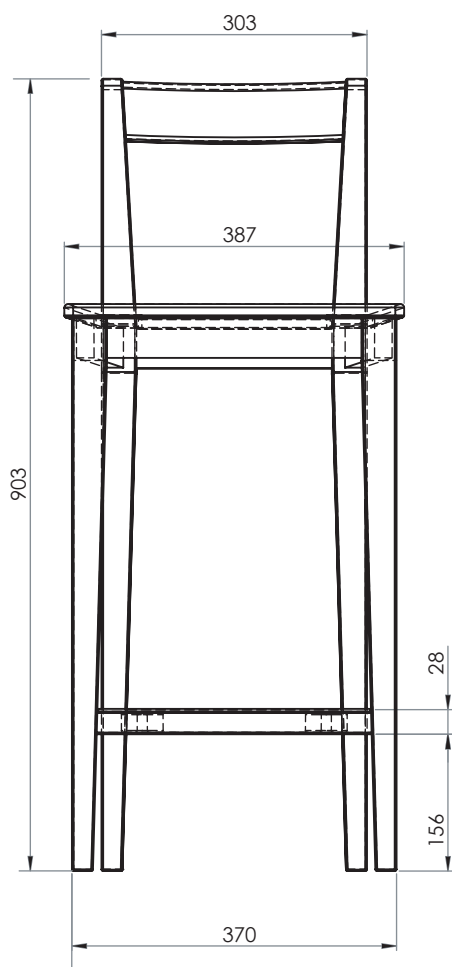

KLINTE BARSTOL

Art. nr. 0000147068 - stol utan sits
0000147092 - sits klädd i tyg
0000147091 - sits vitlack

Mått: Bredd 39 cm, djup 46 cm, höjd 90 cm
Sithöjd 64 cm

Material/ytor: Massiv björk.

Ytbehandling: Täckande vitlack

Montering: Levereras monterad

Under fliken Skötselråd på vår hemsida finns tips och instruktioner för hur man bäst sköter sin möbel.

Torkelson Möbel AB
- inredning för ditt hem sedan 1958

Adress Junexvägen 2, 280 40 Skånes Fagerhult
Telefon 0433-32500 Telefax 0433-30740
Mail info@torkelson.se
www.torkelson.se