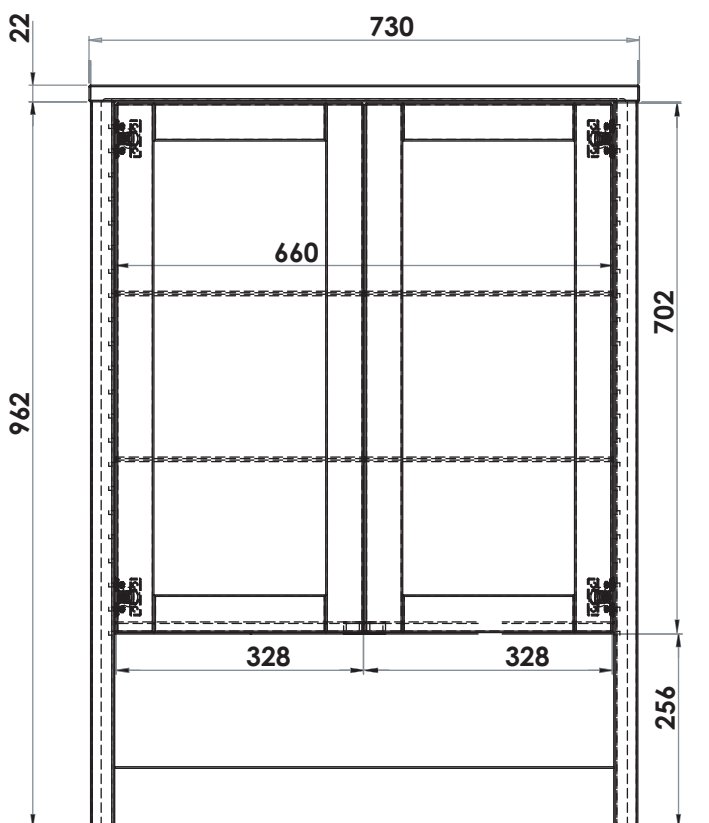

KLINTE VITRIN

Art. nr. 0000147066

Mått: Bredd 73 cm, djup 36 cm, höjd 96 cm

2 Flyttbara hyllplan glas

Material/ytor: Massiv björk / MDF

Ytbehandling: Täckande vitlack

Montering: Levereras monterat

Under fliken Skötselråd på vår hemsida finns tips och instruktioner för hur man bäst sköter sin möbel.