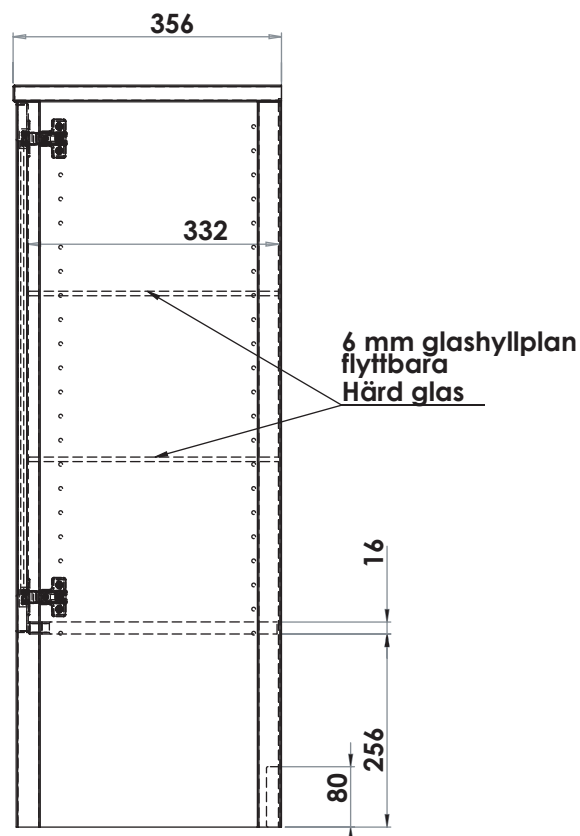

KLINTE VITRIN

Art. nr. 0000147066

Mått: Bredd 73 cm, djup 36 cm, höjd 96 cm

2 Flyttbara hyllplan glas

Material/ytor: Massiv björk / MDF

Ytbehandling: Täckande vitlack

Montering: Levereras monterat

Under fliken Skötselråd på vår hemsida finns tips och instruktioner för hur man bäst sköter sin möbel.